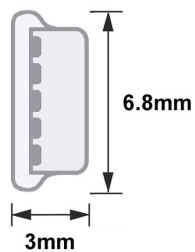

# Câble USB A coudé À DROITE vers Mini B 50cm

Numéro d'article CU-B06-05R

Longueur 500mm

## Description du produit

Câble USB avec connecteur USB A coudé 90° À DROITE vers USB Mini B (pas coudé), 50cm, Hi-Speed USB 2.0 (haute qualité 28AWG1P / 24AWG2C), couleur: noir

---

## Plus d'images

nach links gewinkelt  
angled left

**90°**

nach rechts gewinkelt  
angled right

### USB 2.0 Mini B