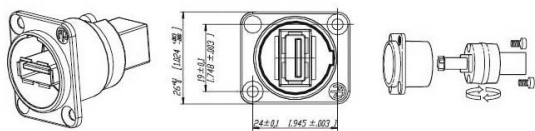

Adaptateur de montage pour USB A femelle à l'extérieur vers B femelle à l'intérieur ARGENT

Numéro d'article NAUSB-W

Description du produit

Prise USB pour montage (adaptateur informatique), à l'avant USB A femelle - arrière USB B femelle (AB pivotant), compatible USB 2.0, couleur: argent

Plus d'images

Frontplatten-Ausschnitt (von hinten)