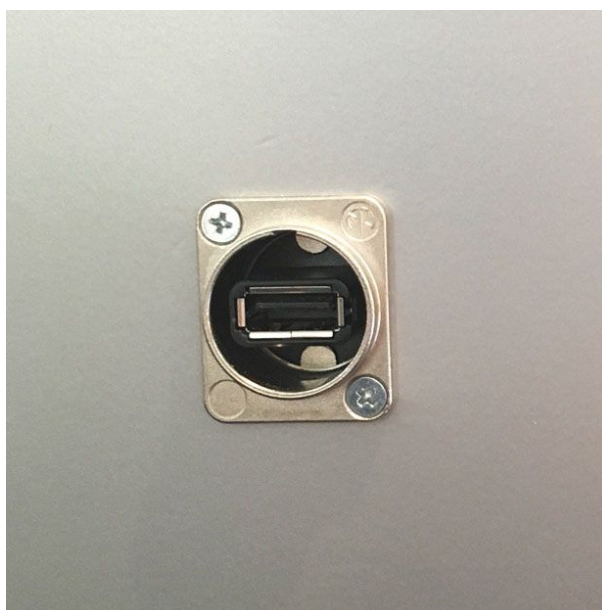

Adaptateur de montage pour USB A femelle à l'extérieur vers B femelle à l'intérieur ARGENT

Numéro d'article NAUSB-W

Description du produit

Prise USB pour montage (adaptateur informatique), à l'avant USB A femelle - arrière USB B femelle (AB pivotant), compatible USB 2.0, couleur: argent

Plus d'images

Frontplatten-Ausschnitt (von hinten)