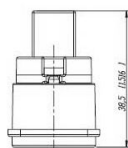

Adaptateur de montage pour USB A femelle à l'extérieur vers B femelle à l'intérieur ARGENT

Numéro d'article NAUSB-W

Description du produit

Prise USB pour montage (adaptateur informatique), à l'avant USB A femelle - arrière USB B femelle (AB pivotant), compatible USB 2.0, couleur: argent

Plus d'images

Frontplatten-Ausschnitt (von hinten)