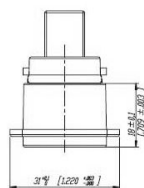

Adaptateur de montage pour USB A femelle à l'extérieur vers B femelle à l'intérieur ARGENT

Numéro d'article NAUSB-W

Description du produit

Prise USB pour montage (adaptateur informatique), à l'avant USB A femelle - arrière USB B femelle (AB pivotant), compatible USB 2.0, couleur: argent

Plus d'images

Frontplatten-Ausschnitt (von hinten)