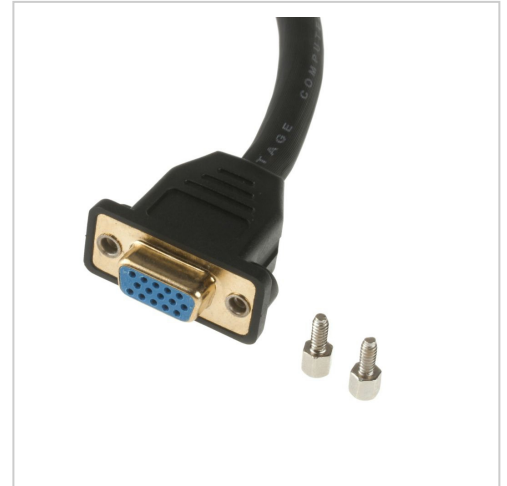

Câble VGA de montage 2x HDDB15 femelle OR 20cm avec des vis

Numéro d'article AM-VGA-02G

Description du produit

Câble VGA de montage, HDDB15 femelle à femelle HDDB15, avec un câble court de 20cm, avec des vis, version PREMIUM avec connecteurs en plaqué or