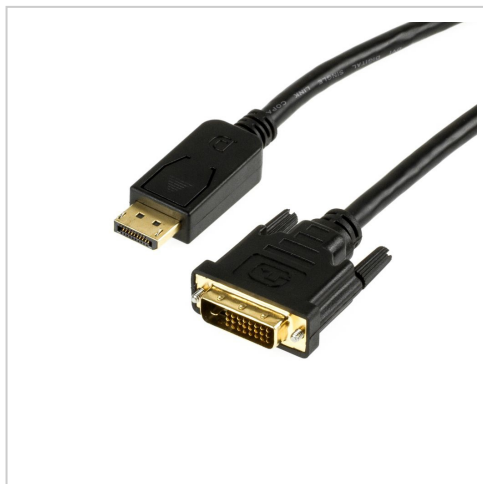

## Câble DisplayPort vers DVI 1m

Numéro d'article CDIS-D-10

Longueur 1000mm

### Description du produit

Câble DisplayPort vers DVI, 1m, haute qualité: plaqué or, double blindage, AWG28, DP 20pin mâle vers DVI 24+1 mâle, res. 1920x1080, noir

---

Plus d'images