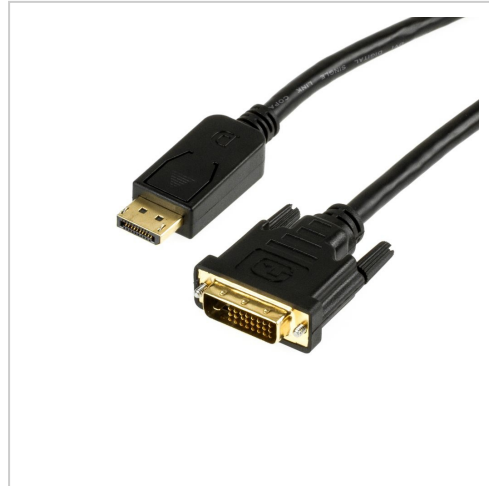

Câble DisplayPort vers DVI 1m

Numéro d'article CDIS-D-10

Longueur 1000mm

Description du produit

Câble DisplayPort vers DVI, 1m, haute qualité: plaqué or, double blindage, AWG28, DP 20pin mâle vers DVI 24+1 mâle, res. 1920x1080, noir