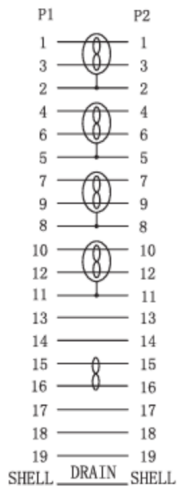

Rallonge HDMI A mâle vers A femelle 1m

Numéro d'article CH-XA-010

Longueur 1000mm

Description du produit

Rallonge HDMI, câble 1m, prise HDMI mâle (A) vers HDMI femelle (A), plaqués or, compatible: HDTV, 1080P Deep Color, Full HD), noir

Données techniques

- Câble d'extension HDMI High-Speed
- Longueur : 1m
- Connexion 1 : prise HDMI A, 19 broches, mâle
- Connexion 2 : prise HDMI A, 19 broches, femelle
- Contacts plaqués or
- AWG 28 (cuire)
- Câble à paires torsadées pour une meilleure qualité de signal
- Blindage haute densité à trois couches pour une qualité optimale
- 1920x1080 @60Hz (Display, HDTV)
- Fiche et prise moulées avec décharge de traction
- Type de câble : HDMI 1.3
- Couleur : noir
- Diamètre extérieur : 7,3 mm
- Numéro de tarif douanier : 85444290
- Transmet des signaux vidéo et audio HD
- Affectation 1 à 1 (tous les 19 contacts)
- Conforme aux normes CE, DEEE et RoHS (réglementation européenne en matière de protection de l'environnement)

Plus d'images

PINOUT

HDMI A male

HDMI A female