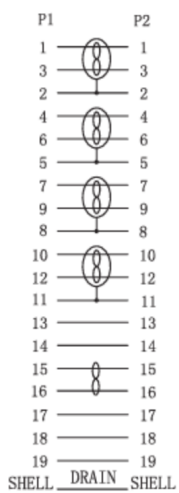

Rallonge HDMI A mâle vers A femelle 1m

Numéro d'article CH-XA-010

Longueur 1000mm

Description du produit

Rallonge HDMI, câble 1m, prise HDMI mâle (A) vers HDMI femelle (A), plaqués or, compatible: HDTV, 1080P Deep Color, Full HD), noir

Données techniques

- Câble d'extension HDMI High-Speed
- Longueur : 1m
- Connexion 1 : prise HDMI A, 19 broches, mâle
- Connexion 2 : prise HDMI A, 19 broches, femelle
- Contacts plaqués or
- AWG 28 (cuire)
- Câble à paires torsadées pour une meilleure qualité de signal
- Blindage haute densité à trois couches pour une qualité optimale
- 1920x1080 @60Hz (Display, HDTV)
- Fiche et prise moulées avec décharge de traction
- Type de câble : HDMI 1.3
- Couleur : noir
- Diamètre extérieur : 7,3 mm
- Numéro de tarif douanier : 85444290
- Transmet des signaux vidéo et audio HD
- Affectation 1 à 1 (tous les 19 contacts)
- Conforme aux normes CE, DEEE et RoHS (réglementation européenne en matière de protection de l'environnement)

Plus d'images

PINOUT

HDMI A male

HDMI A female