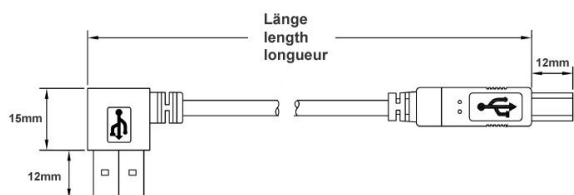

Câble USB 2.0 AB, fiche A coudé 90 À DROITE, 2m

Numéro d'article CU-AR-20-BK

Longueur 2000mm

Description du produit

Câble USB avec connecteur A coudé 90° À DROITE, 2m, Hi-Speed USB 2.0 (haute qualité 28AWG1P / 24AWG2C), connectique: prise USB type A mâle (coudée) - prise USB type B mâle (pas coudée), couleur: noir

Plus d'images

nach links gewinkelt
angled left

90°

nach rechts gewinkelt
angled right