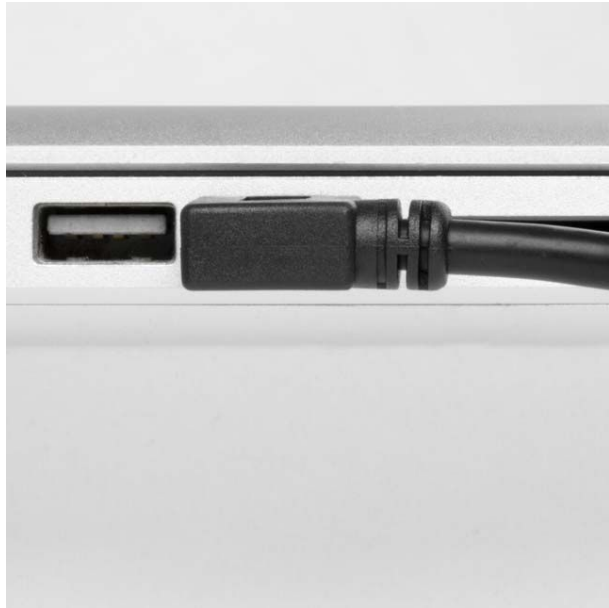

Plus d'images