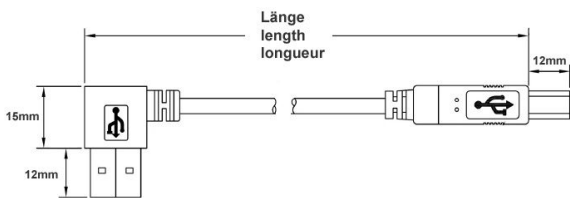

Plus d'images