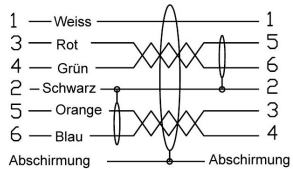

Câble FireWire 6-6 1x angle droit À GAUCHE 2m

Numéro d'article CF-66L-020

Longueur 2000mm

Description du produit

Câble FireWire avec 1 connecteur coudé 90° À GAUCHE, 2m, prise 6 broches mâle (coudée) - prise 6 broches mâle (pas coudée), 400 MBit/s (pour Firewire 400, IEEE-1394a, S400, i.Link, DV), couleur: transparent argent

Plus d'images

Pinbelegung 6-auf-6 Firewire

Stecker 1

Stecker von vorne

Stecker 2

Stecker von vorne