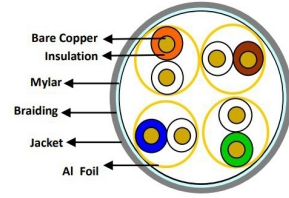

Cat.6 câble de réseau Ethernet LAN LS0H S/FTP blanc 2m

Numéro d'article CN-C6-020

Longueur 2000mm

Description du produit

Câble de réseau Ethernet LAN, 2m, Cat.6, RJ45 mâle vers RJ45 mâle, S/FTP, double blindage, PIMF, couleur: blanche

Détails techniques

- Câble réseau Cat.6 / câble Ethernet / câble de raccordement
- 2x RJ45 (8P8C, mâle) moulées dans un design fin
- Qualité PREMIUM
- 4 x 2 AWG 28/7 conducteurs en cuivre nu toronnés
- recommandé pour les réseaux Gigabit (1Gbit)
- convient pour PoE, PoE+
- 250 Mhz
- double blindage : S/FTP (réduit les interférences EMI/RFI)
- détails : blindage global tressé + PiMF (paires dans une feuille métallique)
- paires torsadées
- protection moulée contre les courbures
- bonne protection par encliquetage (flexible en permanence)
- gaine : Low Smoke Zero Halogen (sans halogène/retardateur de flamme) | LSZH | LS0H
- affectation 1:1 des 8 broches conformément à la norme EIA/TIA 568B
- 10/100/1000 MBit/s
- gaine en PVC
- numéro de tarif douanier : 85444210
- conforme aux normes CE, WEEE (DEEE) et RoHS

Plus d'images

Pinout

CN1	COLOR	CN2
1	WHITE	1
2	ORANGE	2
3	WHITE	3
4	GREEN	6
5	BLUE	4
6	WHITE	5
7	WHITE	7
8	BROWN	8
SHELL	DRAIN	SHELL