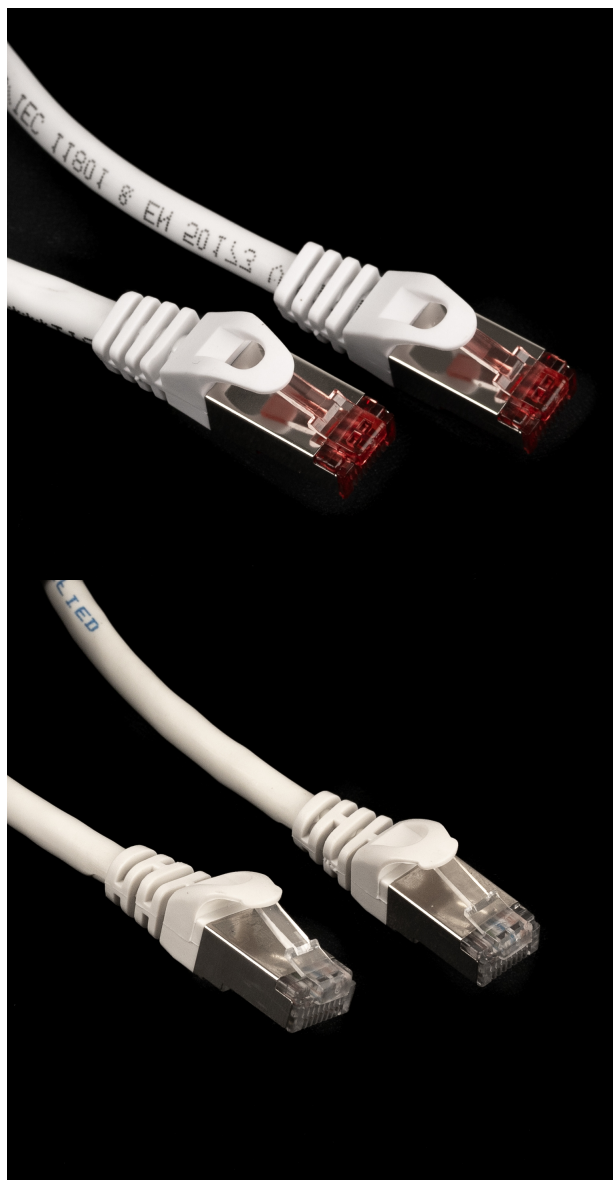

Cat.6 câble de réseau Ethernet LAN LS0H S/FTP blanc 2m

Numéro d'article CN-C6-020

Longueur 2000mm

Description du produit

Câble de réseau Ethernet LAN, 2m, Cat.6, RJ45 mâle vers RJ45 mâle, S/FTP, double blindage, PIMF, couleur: blanche

Détails techniques

- Câble réseau Cat.6 / câble Ethernet / câble de raccordement
- 2x RJ45 (8P8C, mâle) moulées dans un design fin
- Qualité PREMIUM
- 4 x 2 AWG 28/7 conducteurs en cuivre nu toronnés
- recommandé pour les réseaux Gigabit (1Gbit)
- convient pour PoE, PoE+
- 250 Mhz
- double blindage : S/FTP (réduit les interférences EMI/RFI)
- détails : blindage global tressé + PiMF (paires dans une feuille métallique)
- paires torsadées
- protection moulée contre les courbures
- bonne protection par encliquetage (flexible en permanence)
- gaine : Low Smoke Zero Halogen (sans halogène/retardateur de flamme) | LSZH | LS0H
- affectation 1:1 des 8 broches conformément à la norme EIA/TIA 568B
- 10/100/1000 MBit/s
- gaine en PVC
- numéro de tarif douanier : 85444210
- conforme aux normes CE, WEEE (DEEE) et RoHS

Plus d'images

Pinout

CN1	COLOR	CN2
1	WHITE	1
2	ORANGE	2
3	WHITE	3
4	GREEN	6
5	BLUE	4
6	WHITE	5
7	WHITE	7
8	BROWN	8
SHELL	DRAIN	SHELL