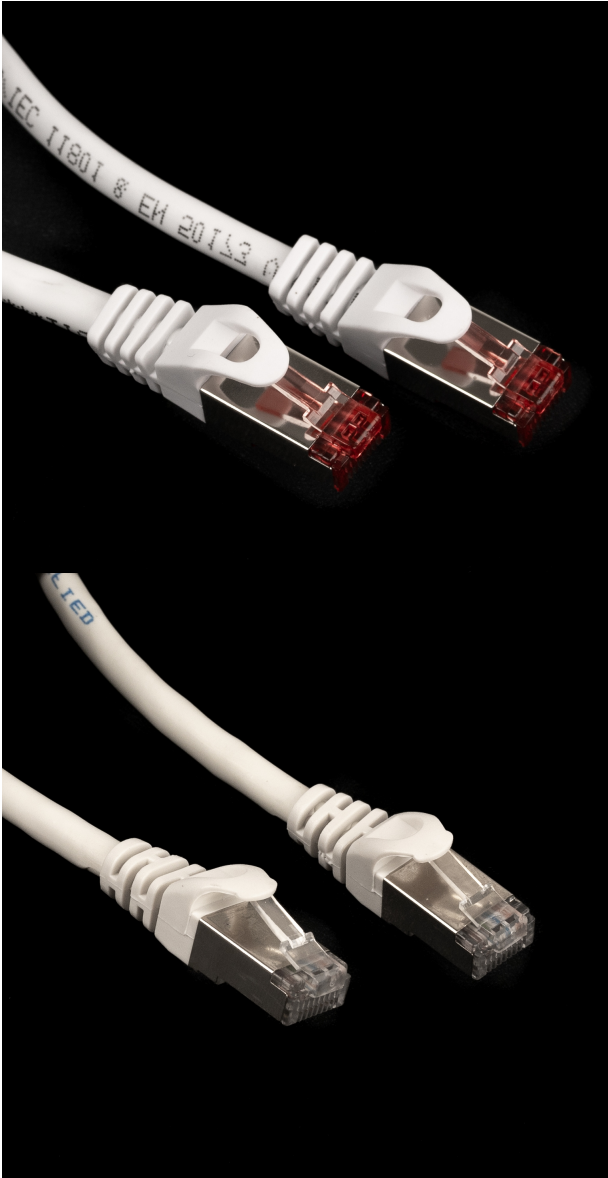

Cat.6 câble de réseau Ethernet LAN LS0H S/FTP blanc 2m

Numéro d'article CN-C6-020

Longueur 2000mm

Description du produit

Câble de réseau Ethernet LAN, 2m, Cat.6, RJ45 mâle vers RJ45 mâle, S/FTP, double blindage, PIMF, couleur: blanche

Détails techniques

- Câble réseau Cat.6 / câble Ethernet / câble de raccordement
- 2x RJ45 (8P8C, mâle) moulées dans un design fin
- Qualité PREMIUM
- 4 x 2 AWG 28/7 conducteurs en cuivre nu toronnés
- recommandé pour les réseaux Gigabit (1Gbit)
- convient pour PoE, PoE+
- 250 Mhz
- double blindage : S/FTP (réduit les interférences EMI/RFI)
- détails : blindage global tressé + PiMF (paires dans une feuille métallique)
- paires torsadées
- protection moulée contre les courbures
- bonne protection par encliquetage (flexible en permanence)
- gaine : Low Smoke Zero Halogen (sans halogène/retardateur de flamme) | LSZH | LS0H
- affectation 1:1 des 8 broches conformément à la norme EIA/TIA 568B
- 10/100/1000 MBit/s
- gaine en PVC
- numéro de tarif douanier : 85444210
- conforme aux normes CE, WEEE (DEEE) et RoHS

Plus d'images

Pinout

CN1	COLOR	CN2
1	WHITE	1
2	ORANGE	2
3	WHITE	3
4	GREEN	6
5	BLUE	4
6	WHITE	5
7	WHITE	7
8	BROWN	8
SHELL	DRAIN	SHELL