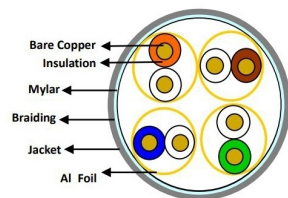

Cat.6 câble de réseau Ethernet LAN LS0H S/FTP blanc 2m

Numéro d'article CN-C6-020

Longueur 2000mm

Description du produit

Câble de réseau Ethernet LAN, 2m, Cat.6, RJ45 mâle vers RJ45 mâle, S/FTP, double blindage, PIMF, couleur: blanche

Détails techniques

- Câble réseau Cat.6 / câble Ethernet / câble de raccordement
- 2x RJ45 (8P8C, mâle) moulées dans un design fin
- Qualité PREMIUM
- 4 x 2 AWG 28/7 conducteurs en cuivre nu toronnés
- recommandé pour les réseaux Gigabit (1Gbit)
- convient pour PoE, PoE+
- 250 Mhz
- double blindage : S/FTP (réduit les interférences EMI/RFI)
- détails : blindage global tressé + PiMF (paires dans une feuille métallique)
- paires torsadées
- protection moulée contre les courbures
- bonne protection par encliquetage (flexible en permanence)
- gaine : Low Smoke Zero Halogen (sans halogène/retardateur de flamme) | LSZH | LS0H
- affectation 1:1 des 8 broches conformément à la norme EIA/TIA 568B
- 10/100/1000 MBit/s
- gaine en PVC
- numéro de tarif douanier : 85444210
- conforme aux normes CE, WEEE (DEEE) et RoHS

Plus d'images

Pinout

CN1	COLOR	CN2
1	WHITE	1
2	ORANGE	2
3	WHITE	3
4	GREEN	6
5	BLUE	4
6	WHITE	5
7	WHITE	7
8	BROWN	8
SHELL	DRAIN	SHELL