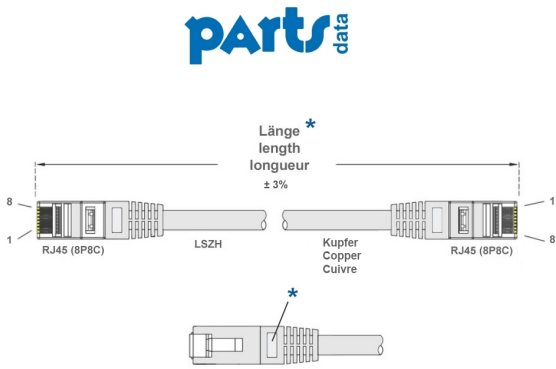

Cat.6 câble de réseau Ethernet LAN LS0H S/FTP blanc 2m

Numéro d'article CN-C6-020

Longueur 2000mm

Description du produit

Câble de réseau Ethernet LAN, 2m, Cat.6, RJ45 mâle vers RJ45 mâle, S/FTP, double blindage, PIMF, couleur: blanche

Détails techniques

- Câble réseau Cat.6 / câble Ethernet / câble de raccordement
- 2x RJ45 (8P8C, mâle) moulées dans un design fin
- Qualité PREMIUM
- 4 x 2 AWG 28/7 conducteurs en cuivre nu toronnés
- recommandé pour les réseaux Gigabit (1Gbit)
- convient pour PoE, PoE+
- 250 Mhz
- double blindage : S/FTP (réduit les interférences EMI/RFI)
- détails : blindage global tressé + PiMF (paires dans une feuille métallique)
- paires torsadées
- protection moulée contre les courbures
- bonne protection par encliquetage (flexible en permanence)
- gaine : Low Smoke Zero Halogen (sans halogène/retardateur de flamme) | LSZH | LS0H
- affectation 1:1 des 8 broches conformément à la norme EIA/TIA 568B
- 10/100/1000 MBit/s
- gaine en PVC
- numéro de tarif douanier : 85444210
- conforme aux normes CE, WEEE (DEEE) et RoHS

Plus d'images

Pinout

CN1	COLOR	CN2
1	WHITE	1
2	ORANGE	2
3	WHITE	3
4	GREEN	6
5	BLUE	4
6	WHITE	5
7	WHITE	7
8	BROWN	8
SHELL	DRAIN	SHELL