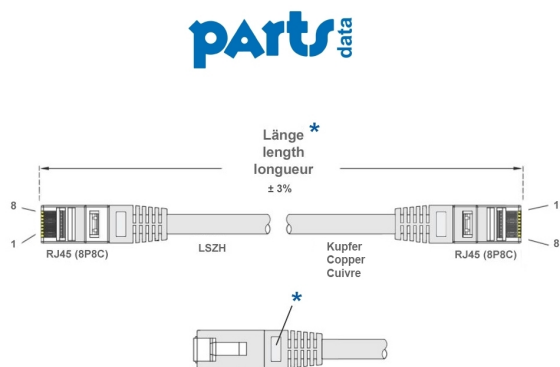

Cat.6 câble de réseau Ethernet LAN LS0H S/FTP blanc 2m

Numéro d'article CN-C6-020

Longueur 2000mm

Description du produit

Câble de réseau Ethernet LAN, 2m, Cat.6, RJ45 mâle vers RJ45 mâle, S/FTP, double blindage, PIMF, couleur: blanche

Détails techniques

- Câble réseau Cat.6 / câble Ethernet / câble de raccordement
- 2x RJ45 (8P8C, mâle) moulées dans un design fin
- Qualité PREMIUM
- 4 x 2 AWG 28/7 conducteurs en cuivre nu toronnés
- recommandé pour les réseaux Gigabit (1Gbit)
- convient pour PoE, PoE+
- 250 Mhz
- double blindage : S/FTP (réduit les interférences EMI/RFI)
- détails : blindage global tressé + PiMF (paires dans une feuille métallique)
- paires torsadées
- protection moulée contre les courbures
- bonne protection par encliquetage (flexible en permanence)
- gaine : Low Smoke Zero Halogen (sans halogène/retardateur de flamme) | LSZH | LS0H
- affectation 1:1 des 8 broches conformément à la norme EIA/TIA 568B
- 10/100/1000 MBit/s
- gaine en PVC
- numéro de tarif douanier : 85444210
- conforme aux normes CE, WEEE (DEEE) et RoHS

Plus d'images

Pinout

CN1	COLOR	CN2
1	WHITE	1
2	ORANGE	2
3	WHITE	3
4	GREEN	6
5	BLUE	4
6	WHITE	5
7	WHITE	7
8	BROWN	8
SHELL	DRAIN	SHELL