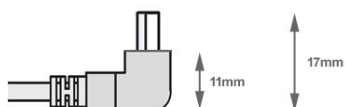

## Câble USB 2.0, A mâle vers Mini-B mâle coudé 90° VERS LE BAS, 180cm

Numéro d'article ANG-D-018-VSC

Longueur 1800mm

### Description du produit

Câble USB 2.0 avec connecteur Mini B coudé 90° VERS LE BAS, Hi-Speed USB 2.0, connectique: prise USB A mâle (pas coudée) vers prise USB MINI B à 5 broches mâle (coudée, très petit modèle), couleur: noir, 1.8m

### Caractéristiques principales

- Câble USB 2.0 coudé MINI B
- Connexion 1 : prise USB 2.0 A droite (mâle)
- Connexion 2 : prise USB 2.0 MINI B coudée à 90° vers le bas (mâle)
- Double blindage avec blindage par feuille + blindage tressé
- Fils de données à paires torsadées
- Compatibilité USB 2.0 + compatibilité descendante avec USB 1.1
- Convient pour 480 MBit/s (high speed), 12 MBit/s (full speed) et 1.5 MBit/s (low speed)
- Angled DOWN signifie : angle de 90° par rapport au côté large du connecteur MINI B
- Application : Connexion de périphériques USB 2.0 tels que des concentrateurs USB, des lecteurs de cartes, des appareils photo numériques, etc. à l'ordinateur.
- Couleur : noir
- Numéro de tarif douanier : 85444290

Plus d'images

**90°** VSC VERSION  
very small connector

90° nach oben gewinkelt  
angled up  
vers le haut

90° nach unten gewinkelt  
angled down  
vers le bas