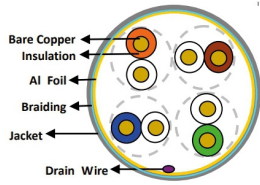

Câble de réseau Ethernet LAN Cat5e 1m GRIS

Numéro d'article CN-C5-010

Longueur 1000mm

Description du produit

Câble de réseau Ethernet LAN, 1m, Cat.5e, RJ45 mâle vers RJ45 mâle, double blindage (sFTP), couleur: grise

Plus d'images

SF/UTP