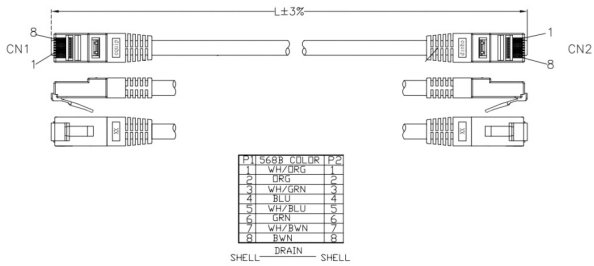

Plus d'images

SF/UTP