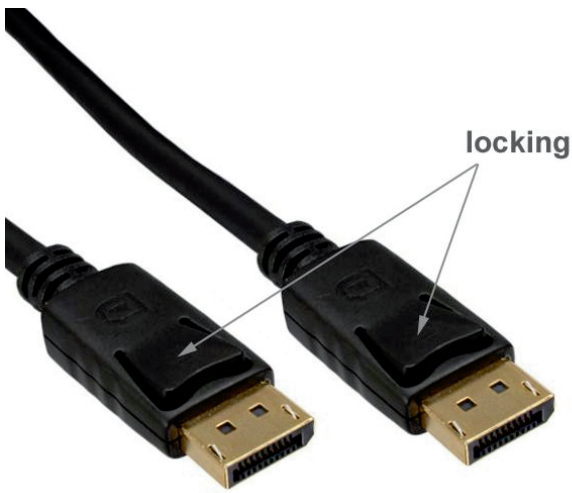

Plus d'images