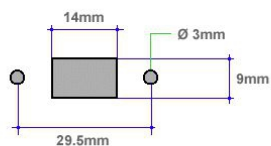

Câble FireWire 400 MONTAGE 6p femelle (à visser) vers 6p mâle 2m

Numéro d'article CF-XM6-20

Longueur 2000mm

Description du produit

Câble FireWire 400 MONTAGE 6p femelle (à visser) vers 6p mâle, 2m, avec 2 vis UNC 4-40

Caractéristiques principales

- câble de montage Firewire 400 | Câble de montage en rack IEEE 1394a
- longueur : env. 2 mètres | 200cm
- 6 broches mâles vers 6 broches femelles (mâle/femelle)
- connecteu peut être vissée (vis UNC 4/40)
- Qualité PREMIUM
- blindage multiple + paires torsadées
- matériau de câble haut de gamme compatible avec les normes S100, S200 et S400
- l'alimentation du bus est bouclée (affectation 6 broches)
- compatible IEEE1394a / FireWire 400
- max. 400 MBit/s
- contenu de la livraison : 1 câble, 2 vis (prémontées)

Plus d'images

Frontblech-Aussparung
Cut Out Dimensions
Découper dimensions

UNC 4/40