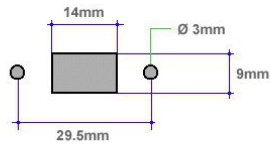

# Câble FireWire 400 MONTAGE 6p femelle (à visser) vers 6p mâle 2m

Numéro d'article CF-XM6-20

Longueur 2000mm

## Description du produit

Câble FireWire 400 MONTAGE 6p femelle (à visser) vers 6p mâle, 2m, avec 2 vis UNC 4-40

## Caractéristiques principales

- câble de montage Firewire 400 | Câble de montage en rack IEEE 1394a
- longueur : env. 2 mètres | 200cm
- 6 broches mâles vers 6 broches femelles (mâle/femelle)
- connecteur peut être vissée (vis UNC 4/40)
- Qualité PREMIUM
- blindage multiple + paires torsadées
- matériau de câble haut de gamme compatible avec les normes S100, S200 et S400
- l'alimentation du bus est bouclée (affectation 6 broches)
- compatible IEEE1394a / FireWire 400
- max. 400 MBit/s
- contenu de la livraison : 1 câble, 2 vis (prémontées)

Plus d'images

Frontblech-Aussparung  
Cut Out Dimensions  
Découper dimensions

UNC 4/40