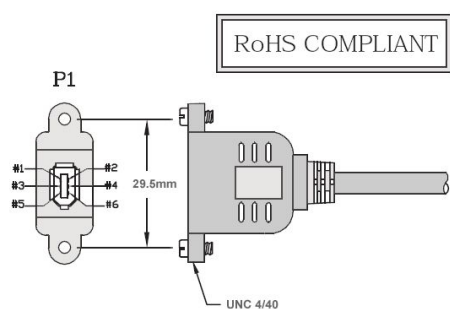

Câble FireWire 400 MONTAGE 6p femelle (à visser) vers 6p mâle 2m

Numéro d'article CF-XM6-20

Longueur 2000mm

Description du produit

Câble FireWire 400 MONTAGE 6p femelle (à visser) vers 6p mâle, 2m, avec 2 vis UNC 4-40

Caractéristiques principales

- câble de montage Firewire 400 | Câble de montage en rack IEEE 1394a
- longueur : env. 2 mètres | 200cm
- 6 broches mâles vers 6 broches femelles (mâle/femelle)
- connecteu peut être vissée (vis UNC 4/40)
- Qualité PREMIUM
- blindage multiple + paires torsadées
- matériau de câble haut de gamme compatible avec les normes S100, S200 et S400
- l'alimentation du bus est bouclée (affectation 6 broches)
- compatible IEEE1394a / FireWire 400
- max. 400 MBit/s
- contenu de la livraison : 1 câble, 2 vis (prémontées)

Plus d'images

Frontblech-Aussparung
Cut Out Dimensions
Découper dimensions

UNC 4/40