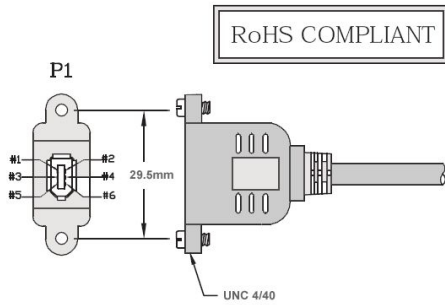

# Câble FireWire 400 MONTAGE 6p femelle (à visser) vers 6p mâle 2m

Numéro d'article CF-XM6-20

Longueur 2000mm

## Description du produit

Câble FireWire 400 MONTAGE 6p femelle (à visser) vers 6p mâle, 2m, avec 2 vis UNC 4-40

## Caractéristiques principales

- câble de montage Firewire 400 | Câble de montage en rack IEEE 1394a
- longueur : env. 2 mètres | 200cm
- 6 broches mâles vers 6 broches femelles (mâle/femelle)
- connecteur peut être vissée (vis UNC 4/40)
- Qualité PREMIUM
- blindage multiple + paires torsadées
- matériau de câble haut de gamme compatible avec les normes S100, S200 et S400
- l'alimentation du bus est bouclée (affectation 6 broches)
- compatible IEEE1394a / FireWire 400
- max. 400 MBit/s
- contenu de la livraison : 1 câble, 2 vis (prémontées)

Plus d'images

Frontblech-Aussparung  
Cut Out Dimensions  
Découper dimensions

UNC 4/40