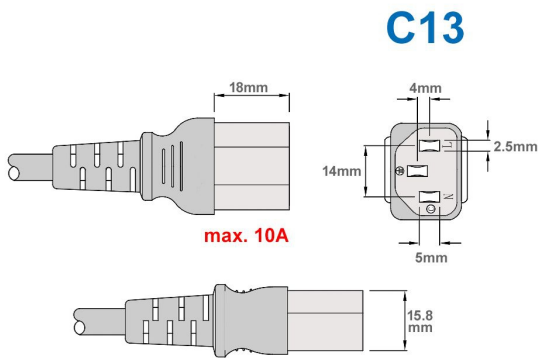

Câble d'alimentation secteur type EUROPE CEE 7/7 E+F 90° coudé vers C13 10m

Numéro d'article CK3-EU-100

Longueur 10000mm

Description du produit

Câble d'alimentation secteur externe pour PC, 10m, p. ex. pour France / Allemagne, prise CEE 7/7 E+F mâle (coude, 2 pôles + terre) - IEC femelle (type "Informatique"), 3G x 1.5mm², noir

Plus d'images

CE

1,5mm²