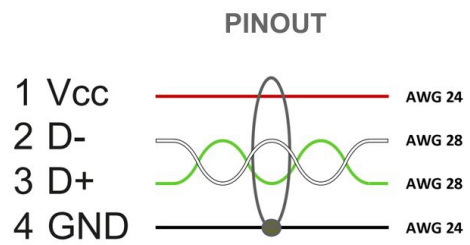

Câble USB 2.0 avec B coudé 90 VERS LE BAS 1m

Numéro d'article CU-BD-10-BK

Longueur 1000mm

Description du produit

Câble USB avec connecteur B coudé 90° VERS LE BAS, 1m, connectique: prise USB type A mâle (pas coudée) - prise USB type B mâle (coudée), Hi-Speed USB 2.0 (haute qualité 28AWG1P / 24AWG2C), couleur: noir

Plus d'images

pin	name	cable colour	description
1	VCC	Red	+5 VDC
2	D-	White	Data -
3	D+	Green	Data +
4	GND	Black	Ground