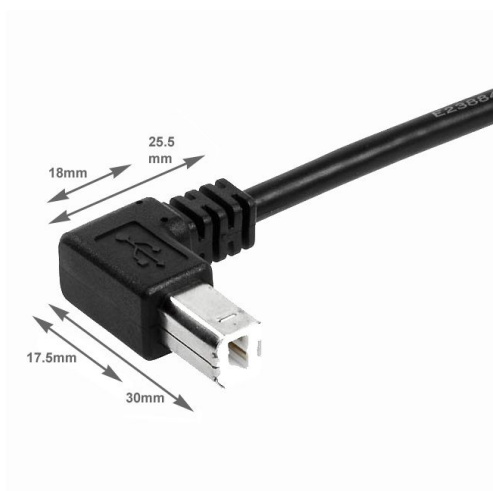

Câble USB 2.0 avec B coudé 90 VERS LE BAS 1m

Numéro d'article CU-BD-10-BK

Longueur 1000mm

Description du produit

Câble USB avec connecteur B coudé 90° VERS LE BAS, 1m, connectique: prise USB type A mâle (pas coudée) - prise USB type B mâle (coudée), Hi-Speed USB 2.0 (haute qualité 28AWG1P / 24AWG2C), couleur: noir

Plus d'images

pin	name	cable colour	description
1	VCC	Red	+5 VDC
2	D-	White	Data -
3	D+	Green	Data +
4	GND	Black	Ground