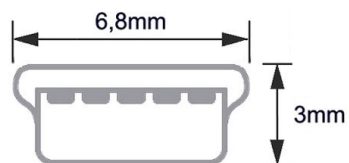

Câble USB 2.0 prise A mâle vers Mini B mâle 180cm gris

Numéro d'article CU-B04-GY-18

Longueur 1800mm

Description du produit

Câble USB MINI B, 1.8m, prise USB A mâle vers USB MINI B mâle à 5 broches, double blindage, Hi-Speed USB 2.0, gris

Détails

- câble de connexion USB 2.0 MINI B
- connecteur 1 : USB 2.0 A mâle
- connecteur 2 : USB 2.0 Mini B mâle (5 broches, petit connecteur pour périphérique)
- contacts plaqués or
- double blindage : feuille d'aluminium + tresse (65% de couverture)
- connecteurs blindés
- compatible USB 2.0 + USB 1.1 compatible vers le bas
- convient pour 480 MBit/s (high speed), 12 MBit/s (full speed) and 1.5 MBit/s (low speed)
- couleur : gris
- numéro de tarif douanier pour le câble USB : 85444290, fabriqué en RPC
- conforme aux normes CE, WEEE/DEEE et RoHS

Plus d'images

USB 2.0 MINI B

parts data