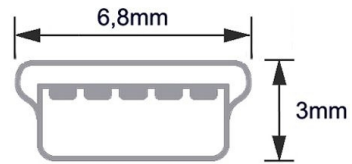

Câble USB 2.0 prise A mâle vers Mini B mâle 180cm gris

Numéro d'article CU-B04-GY-18

Longueur 1800mm

Description du produit

Câble USB MINI B, 1.8m, prise USB A mâle vers USB MINI B mâle à 5 broches, double blindage, Hi-Speed USB 2.0, gris

Détails

- câble de connexion USB 2.0 MINI B
- connecteur 1 : USB 2.0 A mâle
- connecteur 2 : USB 2.0 Mini B mâle (5 broches, petit connecteur pour périphérique)
- contacts plaqués or
- double blindage : feuille d'aluminium + tresse (65% de couverture)
- connecteurs blindés
- compatible USB 2.0 + USB 1.1 compatible vers le bas
- convient pour 480 MBit/s (high speed), 12 MBit/s (full speed) and 1.5 MBit/s (low speed)
- couleur : gris
- numéro de tarif douanier pour le câble USB : 85444290, fabriqué en RPC
- conforme aux normes CE, WEEE/DEEE et RoHS

Plus d'images

USB 2.0 MINI B

parts data