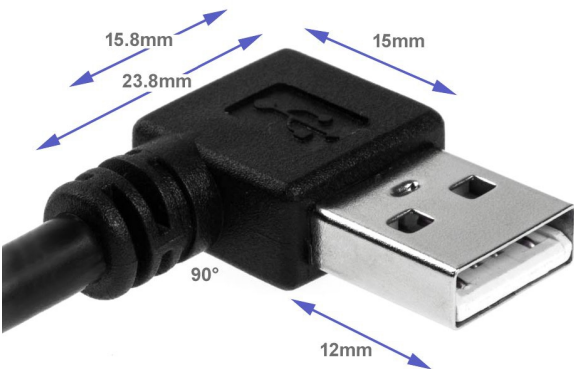

Câble USB 2.0, connecteur A coudé à GAUCHE, connecteur B à DROITE, 2m

Numéro d'article CU-LR-20

Longueur 2000mm

Description du produit

Câble USB 2.0 avec tous les 2 connecteurs coudés 90°, 2m, connectique: USB type A mâle COUDÉE À GAUCHE vers USB type B mâle COUDÉE À DROITE, haute qualité 28AWG1P / 24AWG2C, couleur: noir

Plus d'images

nach links gewinkelt
angled left

90°

nach rechts gewinkelt
angled right