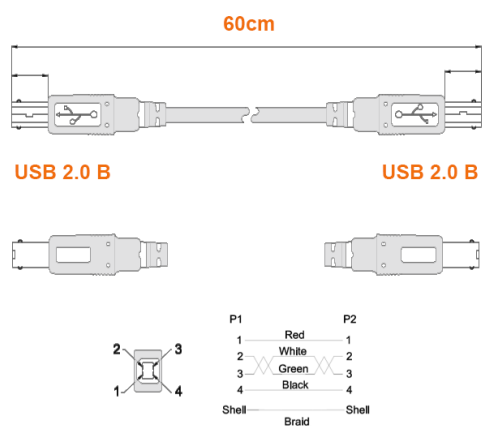

Câble USB 2.0 spécial avec 2x connecteur USB B mâle BLEU-VIOLET 60cm

Numéro d'article CU-BB-06-BE

Longueur 600mm

Description du produit

Câble USB 2.0 spécial avec fiche USB B mâle vers USB B mâle (BB n'est pas conforme à la norme USB), compatible USB 2.0 + USB 1.1 (480 Mbps max.), bleu, longueur 60cm

Caractéristiques détaillées

- câble USB 2.0 spécial B vers B
- avec deux fiches identiques de type B mâle
- IMPORTANT: un câble avec deux connecteurs type B ne correspond pas à la norme USB
- lignes de données: paire torsadée
- 28AWG/1P & 24AWG/2C
- double blindage
- compatible avec USB 2.0 haute vitesse
- rétrocompatible avec USB 1.1
- 480 Mbps (high speed), 12 Mbps (full speed) et 1.5 Mbps (low speed)
- connexion 1 à 1 tous les quatre broches
- couleur: bleu/violet
- longueur: env. 0,6 mètre

Plus d'images

2x USB 2.0 B