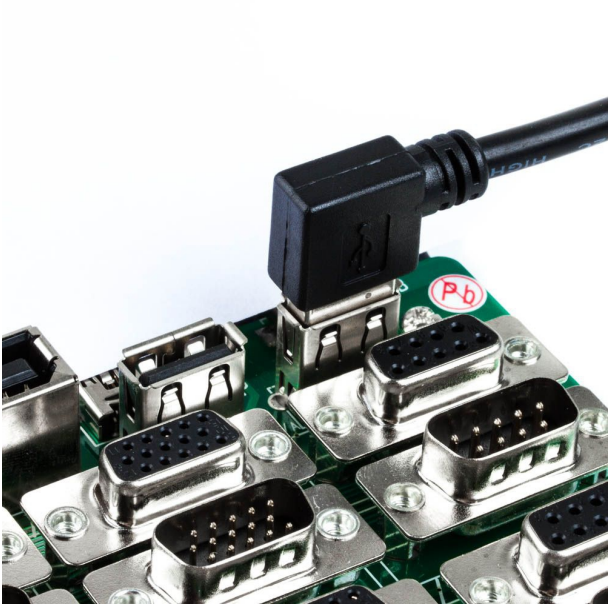

Plus d'images