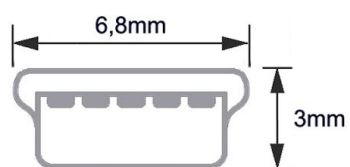

Câble USB 2.0 prise A mâle vers Mini B mâle 3m gris

Numéro d'article CU-B04-GY-30

Longueur 3000mm

Description du produit

Câble USB MINI B, 3m, prise USB A mâle vers USB MINI B mâle à 5 broches, double blindage, Hi-Speed USB 2.0, gris

Détails

- câble de connexion USB 2.0 MINI B
- connecteur 1 : USB 2.0 A mâle
- connecteur 2 : USB 2.0 Mini B mâle (5 broches, petit connecteur pour périphérique)
- contacts plaqués or
- double blindage : feuille d'aluminium + tresse (65% de couverture)
- connecteurs blindés
- Matériau du câble : AWG28, 80°C, 30V, VW-1, Ø environ 4,5mm +/- 0,2mm
- compatible USB 2.0 + USB 1.1 compatible vers le bas
- convient pour 480 MBit/s (high speed), 12 MBit/s (full speed) and 1.5 MBit/s (low speed)
- couleur : gris
- numéro de tarif douanier pour le câble USB : 85444290, fabriqué en RPC
- conforme aux normes CE, WEEE/DEEE et RoHS

Plus d'images

USB 2.0 MINI B

parts
data