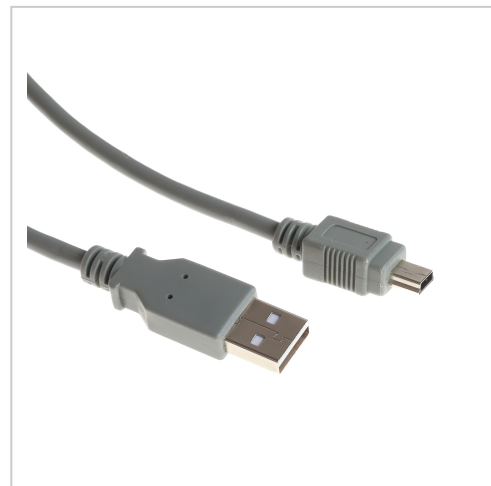

Câble USB 2.0 prise A mâle vers Mini B mâle 3m gris

Numéro d'article CU-B04-GY-30

Longueur 3000mm

Description du produit

Câble USB MINI B, 3m, prise USB A mâle vers USB MINI B mâle à 5 broches, double blindage, Hi-Speed USB 2.0, gris

Détails

- câble de connexion USB 2.0 MINI B
- connecteur 1 : USB 2.0 A mâle
- connecteur 2 : USB 2.0 Mini B mâle (5 broches, petit connecteur pour périphérique)
- contacts plaqués or
- double blindage : feuille d'aluminium + tresse (65% de couverture)
- connecteurs blindés
- Matériau du câble : AWG28, 80°C, 30V, VW-1, Ø environ 4,5mm +/- 0,2mm
- compatible USB 2.0 + USB 1.1 compatible vers le bas
- convient pour 480 MBit/s (high speed), 12 MBit/s (full speed) and 1.5 MBit/s (low speed)
- couleur : gris
- numéro de tarif douanier pour le câble USB : 85444290, fabriqué en RPC
- conforme aux normes CE, WEEE/DEEE et RoHS

Plus d'images

USB 2.0 MINI B

parts
data