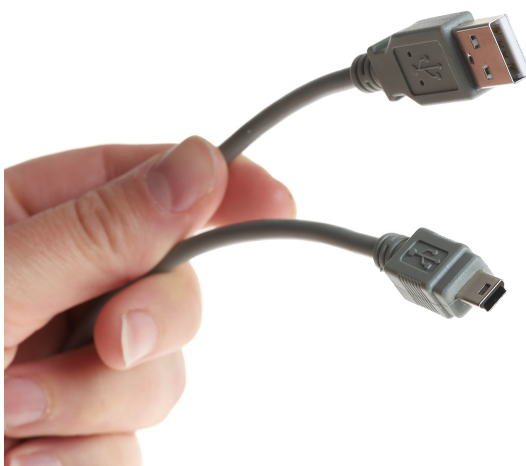

Plus d'images