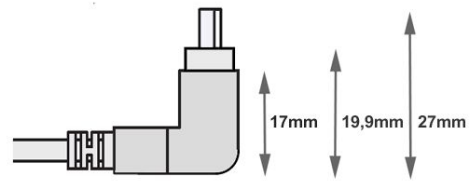

Câble USB A - MINI-B coudé 90° VERS LE HAUT 150cm

Numéro d'article ANG-UP-15

Longueur 1500mm

Description du produit

Câble USB MINI avec connecteur MINI B coudé 90° VERS LE HAUT, 1.5m, Hi-Speed USB 2.0 (haute qualité 28AWG1P / 24AWG2C), connectique: prise USB A mâle (pas coudée), prise USB MINI B à 5 broches mâle (coudée), couleur: noir

Plus d'images

90°

USB Mini B