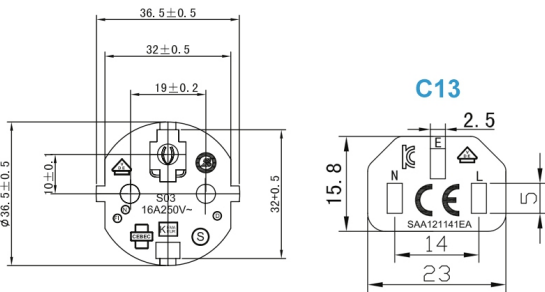

Câble d'alimentation secteur EUROPE C13 coudée À GAUCHE 180cm

Numéro d'article CK3-L-18

Longueur 1800mm

Description du produit

Câble d'alimentation secteur externe pour PC, 180cm, p. ex. pour France / Allemagne, prise CEE 7/7 E+F mâle (coude, 2 pôles + terre) - IEC femelle (coude, type "Informatique"), 3G x 0.75mm², noir

Plus d'images

C13 90°

CEE 7/7 E+F

90°

90°