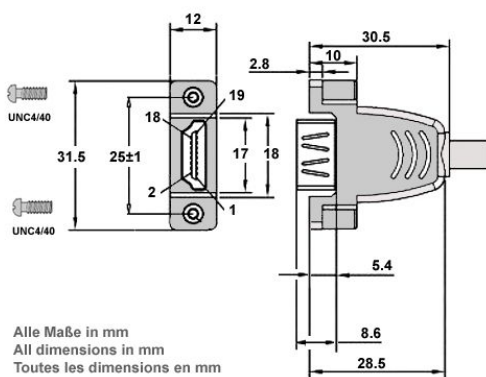

Plus d'images

HDMI A weiblich / female / femelle