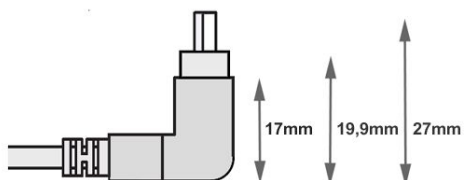

Plus d'images

90°

Trapezform