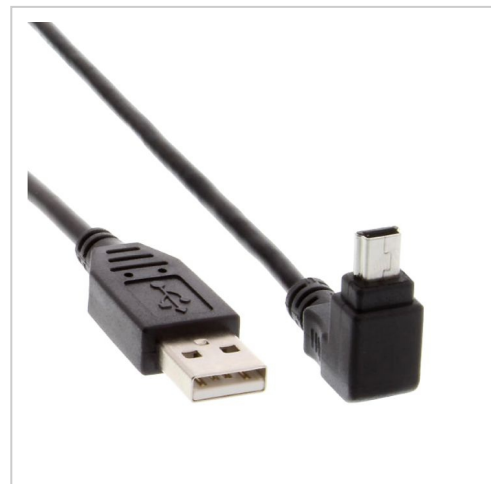

# Câble USB 2.0, A mâle vers Mini-B mâle coudé 90° VERS LE BAS, 180cm

Numéro d'article ANG-D-018

Longueur 1800mm

## Description du produit

Câble USB 2.0 avec connecteur Mini B coudé 90° VERS LE BAS, Hi-Speed USB 2.0, connectique: prise USB A mâle (pas coudée) vers prise USB MINI B à 5 broches mâle (coudée), couleur: noir, 180cm

## Caractéristiques principales

- Câble USB 2.0 coudé MINI B
- Connexion 1 : prise USB 2.0 A droite (mâle)
- Connexion 2 : prise USB 2.0 MINI B coudée à 90° vers le bas (mâle)
- Double blindage avec blindage par feuille + blindage tressé
- Fils de données à paires torsadées
- Compatibilité USB 2.0 + compatibilité descendante avec USB 1.1
- Convient pour 480 MBit/s (high speed), 12 MBit/s (full speed) et 1.5 MBit/s (low speed)
- Angled DOWN signifie : angle de 90° par rapport au côté large du connecteur MINI B
- Application : Connexion de périphériques USB 2.0 tels que des concentrateurs USB, des lecteurs de cartes, des appareils photo numériques, etc. à l'ordinateur.
- Couleur : noir
- Numéro de tarif douanier : 85444290