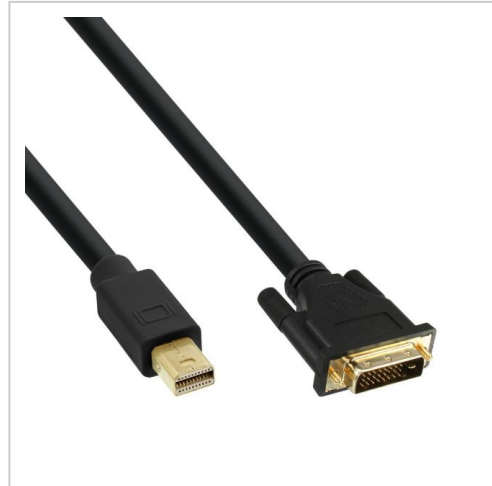

Câble Mini DisplayPort vers DVI 2m

Numéro d'article 17222
Longueur 2000mm

Description du produit

Câble Mini DisplayPort vers DVI 2m

Caractéristiques techniques

- Câble Mini DisplayPort vers DVI
- Connecteur: Mini DisplayPort 20 broches vers DVI-D (Dual Link) 24+1 mâles
- Spécification Mini DisplayPort 1.1a
- Connecteur DVI avec vis
- Jauge de câble 32 AWG
- Connecteurs plaqués or
- Résolution jusqu'à 1920 x 1200 @ 60Hz