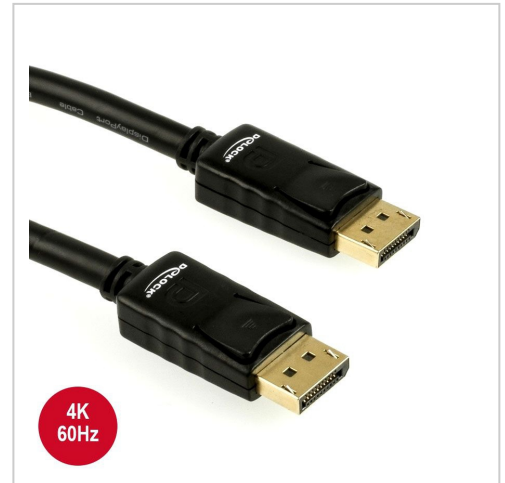

Câble DisplayPort 4K 60Hz 20 broches 3m noir

Numéro d'article CDIS-030

Longueur 3000mm

Description du produit

Câble DisplayPort 4K 60Hz 20 broches 3m noir

Spécifications techniques

- Connecteurs: DisplayPort mâle 20 broches vers DisplayPort mâle 20 broches
- Spécification Displayport 1.2
- Le connecteur à 20 broches est raccordé (prend en charge 3,3 V)
- Jauge de câble: Ligne de données 30 AWG, Ligne d'alimentation 28 AWG
- Diamètre du câble : env. 6 mm
- Câblage à paire torsadée
- Conducteur en cuivre
- Connecteur plaqué or
- Câble à triple blindage
- Transfert de signaux audio et vidéo
- Débit de données jusqu'à 21,6 Go/s
- Résolution jusqu'à 3840 x 2160 @ 60 Hz (selon le système et le matériel connecté)
- Couleur : noir