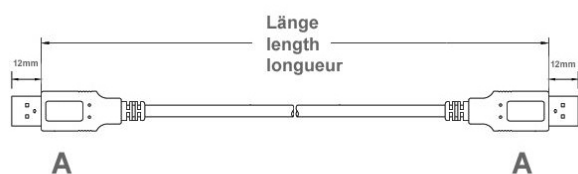

## Caractéristiques détaillées

- câble USB 2.0 spécial A vers A
- avec deux fiches identiques de type A mâle
- Remarque importante: un câble avec deux connecteurs type A ne correspond pas à la norme USB
- lignes de données: paire torsadée ("twisted pair")
- 28AWG/1P & 24AWG/2C
- double blindage (feuille d'aluminium & tresse de blindage)
- compatible avec USB 2.0 (haute vitesse)
- 480 Mbps (high speed), 12 Mbps (full speed) et 1.5 Mbps (low speed)
- rétrocompatible avec USB 1.1
- connexion 1 à 1 tous les quatre broches (1-1, 2-2, 3-3, 4-4)
- produits conformes RoHS
- couleur: noir
- longueur: 1 mètre

### PINOUT

AWG 24	1		1	ROT   RED
AWG 28	2		2	WEISS   WHITE
AWG 28	3		3	GRÜN   GREEN
AWG 24	4		4	SCHWARZ   BLACK
SHELL		SHELL		

= paarig verdrillt | twisted pair

**parts**  
data

**parts**  
data