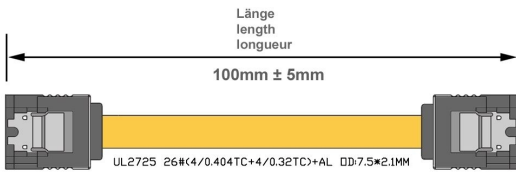

Plus d'images