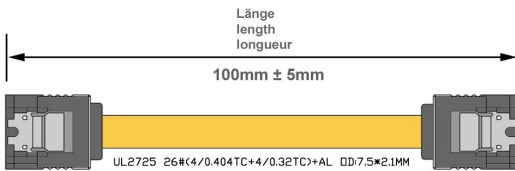

Plus d'images