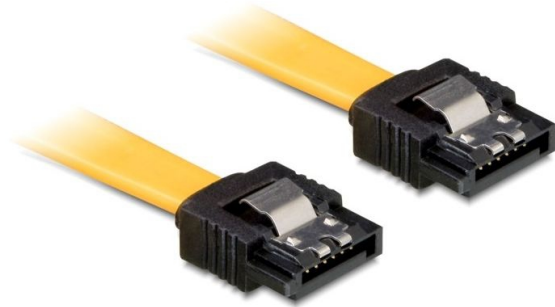

Câble SATA 2x fiche droite 10cm

Numéro d'article SATA-01

Longueur 100mm

Description du produit

Câble SATA, 10cm, 2x fiche droite (pas coudée), avec clip de fixation, pour connecter un disque dur SATA (ATA série) à la carte mère, blindé

Plus d'images

E332199 AWM STYLE 2725 UL