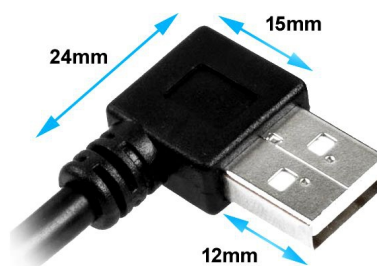

Câble USB A coudé À GAUCHE vers Mini B 50cm

Numéro d'article CU-B06-05L

Longueur 500mm

Description du produit

Câble USB avec connecteur USB A coudé 90° À GAUCHE vers USB Mini B (pas coudé), 50cm, Hi-Speed USB 2.0 (haute qualité 28AWG1P / 24AWG2C), couleur: noir

Plus d'images

nach links gewinkelt
angled left

90°

nach rechts gewinkelt
angled right

parts data

USB 2.0 Mini B