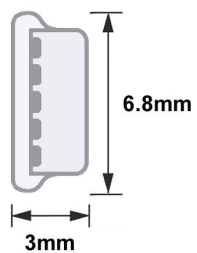

Câble USB A coudé À GAUCHE vers Mini B 50cm

Numéro d'article CU-B06-05L

Longueur 500mm

Description du produit

Câble USB avec connecteur USB A coudé 90° À GAUCHE vers USB Mini B (pas coudé), 50cm, Hi-Speed USB 2.0 (haute qualité 28AWG1P / 24AWG2C), couleur: noir

Plus d'images

nach links gewinkelt
angled left

90°

nach rechts gewinkelt
angled right

parts data

USB 2.0 Mini B