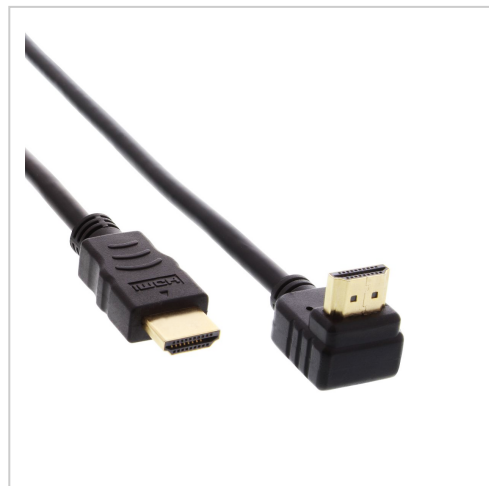

# Câble HDMI unilatéral avec connecteur coudé 90°, 4K, 2m

Numéro d'article HDMI-D-20

Longueur 2000mm

## Description du produit

Câble HDMI unilatéral avec connecteur coudé 90°, 4K, 2m

---

*Clause de non-responsabilité : Les termes HDMI, interface multimédia haute définition HDMI et habillage commercial HDMI, et les logos HDMI sont des marques commerciales et des marques déposées de HDMI Licensing Administrator, Inc.*