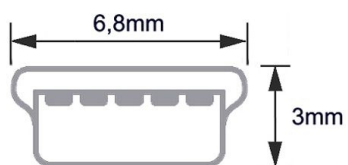

Plus d'images

USB 2.0 MINI B

parts data