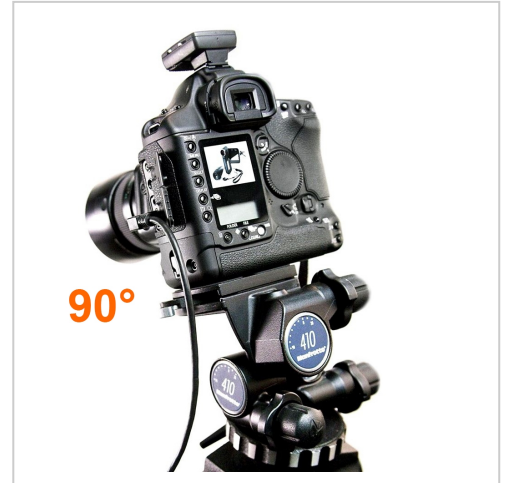

Câble FireWire 400 4-vers-6 1x prise coudée 450cm

Numéro d'article CF-4L6-045

Longueur 4500mm

Description du produit

Câble FireWire 4/6 coudé, 4.5m, connectique: prise FireWire 4 broches mâle (coudée 90°) vers prise FireWire 6 broches mâle (pas coudée), 400 MBit/s, compatibilité: Firewire 400, IEEE-1394a, S400, i.Link, DV, couleur: noir

Informations techniques

- Câble Firewire 400
- Type : 4 pôles vers 6 pôles
- Connecteur 4 pôles coudé à 90° vers la gauche
- Connecteur 6 pôles droit
- Longueur : 4,5m
- Qualité premium
- Matériel de câble de COPARTNER
- double blindage avec feuille & tresse de blindage
- câbles à paires torsadées : twisted pairs
- jusqu'à 400 Mbit/s, compatible IEEE-1394a, compatible S100, S200 & S400
- pour i.Link, DV, Firewire 400, systèmes PC et Apple
- recommandé pour les applications audio et vidéo, l'utilisation en studio, l'automatisation industrielle
- couleur : noir
- REMARQUE : les câbles Firewire 4 à 6 pôles ne supportent pas BusPower