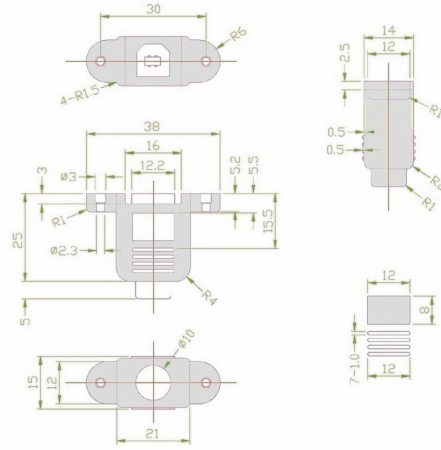

# Câble USB 2.0 pour montage sur panneau, B femelle (2 vis) vers B mâle, 1m

Numéro d'article CU-MB-10

Longueur 1000mm

## Description du produit

Câble USB à visser / rallonge de montage, 1m, prise USB B femelle (2 vis) vers prise USB B mâle, Hi-Speed USB 2.0 (haute qualité 28AWG1P / 24AWG2C), noir

---

Plus d'images

**B**  
männlich  
male  
mâle

**B**  
weiblich  
female  
femelle

**Panel-Montage**  
panel mounting  
montage du panneau

E238846 UL AWM 2725 80°C 30V VW-1

UNC 4/40

**30mm**  
Schraubenabstand  
screw distance  
distance entre les vis