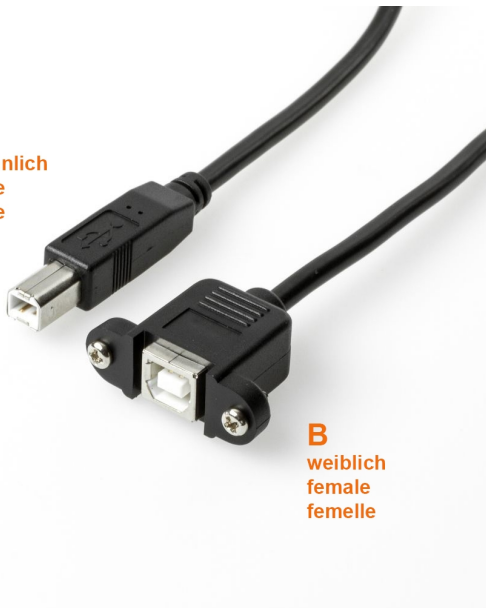

# Câble USB 2.0 pour montage sur panneau, B femelle (2 vis) vers B mâle, 1m

Numéro d'article CU-MB-10

Longueur 1000mm

## Description du produit

Câble USB à visser / rallonge de montage, 1m, prise USB B femelle (2 vis) vers prise USB B mâle, Hi-Speed USB 2.0 (haute qualité 28AWG1P / 24AWG2C), noir

---

Plus d'images

**B**  
männlich  
male  
mâle

**B**  
weiblich  
female  
femelle

**Panel-Montage**  
panel mounting  
montage du panneau

E238846 UL AWM 2725 80°C 30V VW-1

UNC 4/40

**30mm**  
Schraubenabstand  
screw distance  
distance entre les vis