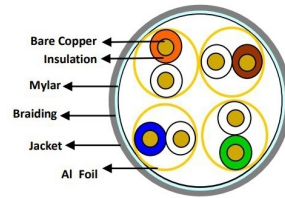

Cat.6 câble de réseau Ethernet LAN LS0H S/FTP blanc 750cm

Numéro d'article CN-C6-075

Longueur 7500mm

Description du produit

Câble de réseau Ethernet LAN, 7.5m, Cat.6, RJ45 mâle vers RJ45 mâle, S/FTP, double blindage, PIMF, couleur: blanche

Détails techniques

- Câble réseau Cat.6 / câble Ethernet / câble de raccordement
- 2x RJ45 (8P8C, mâle) moulées dans un design fin
- Qualité PREMIUM
- 4 x 2 AWG 28/7 conducteurs en cuivre nu toronnés
- recommandé pour les réseaux Gigabit (1Gbit)
- convient pour PoE, PoE+
- 250 Mhz
- double blindage : S/FTP (réduit les interférences EMI/RFI)
- détails : blindage global tressé + PiMF (paires dans une feuille métallique)
- paires torsadées
- protection moulée contre les courbures
- bonne protection par encliquetage (flexible en permanence)
- gaine : Low Smoke Zero Halogen (sans halogène/retardateur de flamme) | LSZH | LS0H
- affectation 1:1 des 8 broches conformément à la norme EIA/TIA 568B
- 10/100/1000 MBit/s
- gaine en PVC
- numéro de tarif douanier : 85444210
- conforme aux normes CE, WEEE (DEEE) et RoHS

Plus d'images

Pinout

CN1	COLOR	CN2
1	WHITE	1
2	ORANGE	2
3	WHITE	3
6	GREEN	6
4	BLUE	4
5	WHITE	5
7	WHITE	7
8	BROWN	8
SHELL	DRAIN	SHELL