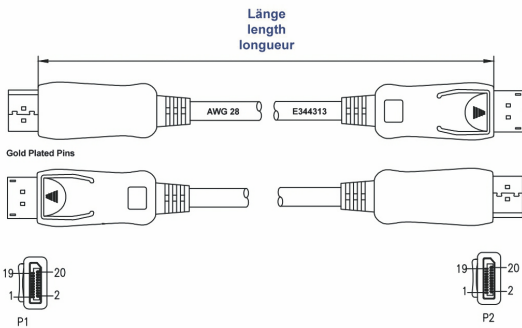

Câble DisplayPort 20 broches 4K 7m

Numéro d'article CDIS-075

Longueur 7000mm

Description du produit

Câble DisplayPort 20 broches 4K/2K 7m

Spécifications techniques

- Connecteurs: DisplayPort mâle 20 broches vers DisplayPort mâle 20 broches
- Spécification Displayport 1.2
- Le connecteur à 20 broches est raccordé (prend en charge 3,3 V)
- Jauge de câble: Ligne de données 30 AWG, Ligne d'alimentation 28 AWG
- Diamètre du câble : env. 6 mm
- Câblage à paire torsadée
- Conducteur en cuivre
- Connecteur plaqué or
- Câble à triple blindage
- Transfert de signaux audio et vidéo
- Débit de données jusqu'à 21,6 Go/s
- Résolution jusqu'à 3840 x 2160 @ 60 Hz (selon le système et le matériel connecté)
- Couleur : noir

Plus d'images

DisplayPort 1.2