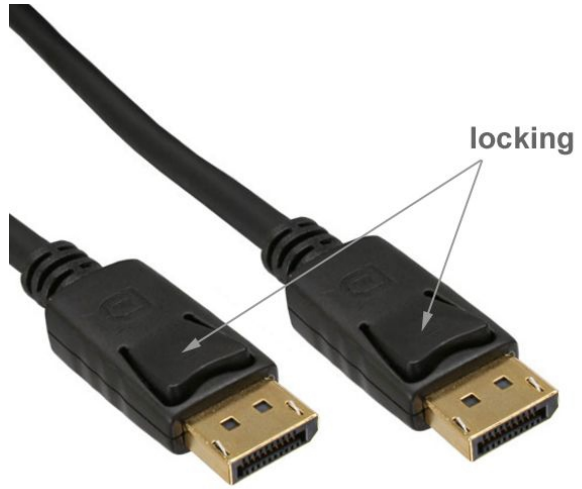

Câble DisplayPort 20 broches 4K 7m

Numéro d'article CDIS-075

Longueur 7000mm

Description du produit

Câble DisplayPort 20 broches 4K/2K 7m

Spécifications techniques

- Connecteurs: DisplayPort mâle 20 broches vers DisplayPort mâle 20 broches
- Spécification Displayport 1.2
- Le connecteur à 20 broches est raccordé (prend en charge 3,3 V)
- Jauge de câble: Ligne de données 30 AWG, Ligne d'alimentation 28 AWG
- Diamètre du câble : env. 6 mm
- Câblage à paire torsadée
- Conducteur en cuivre
- Connecteur plaqué or
- Câble à triple blindage
- Transfert de signaux audio et vidéo
- Débit de données jusqu'à 21,6 Go/s
- Résolution jusqu'à 3840 x 2160 @ 60 Hz (selon le système et le matériel connecté)
- Couleur : noir

Plus d'images

DisplayPort 1.2