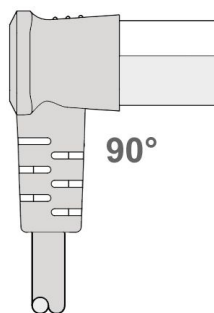

Câble d'alimentation secteur EUROPE C13 coudée VERS LE BAS 180cm

Numéro d'article CK3-DOWN-18

Longueur 1800mm

Description du produit

Câble d'alimentation secteur externe pour PC, 180cm, p. ex. pour France / Allemagne, prise CEE 7/7 E+F mâle (coude, 2 pôles + terre) - IEC femelle (coude, C13 type "Informatique"), 3G x 0.75mm², noir, matériel H05VV-F

Plus d'images

CE

90°