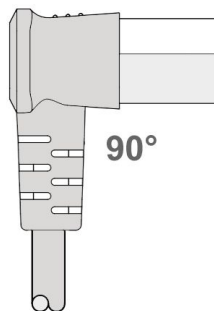

Câble d'alimentation secteur EUROPE C13 coudée VERS LE BAS 180cm

Numéro d'article CK3-DOWN-18

Longueur 1800mm

Description du produit

Câble d'alimentation secteur externe pour PC, 180cm, p. ex. pour France / Allemagne, prise CEE 7/7 E+F mâle (coude, 2 pôles + terre) - IEC femelle (coude, C13 type "Informatique"), 3G x 0.75mm², noir, matériel H05VV-F

Plus d'images

CE

N/17665
10A 250V~

90°