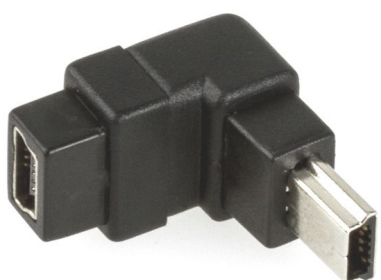

Adaptateur USB Mini B coudé à 90° vers l'avant 5 broches 1 vers 1

Numéro d'article K-025

Description du produit

Adaptateur USB Mini B coudé à 90° vers l'avant 5 broches 1 vers 1

Plus d'images

Alle 5 Kontakte des USB Mini B Winkeladapters sind 1:1 verbunden, was insbesondere für viele Navigationsgeräte unabdingbar ist.

Notice: all 5 contacts of the angled USB adapter are connected 1:1 (e.g. important for navi devices)