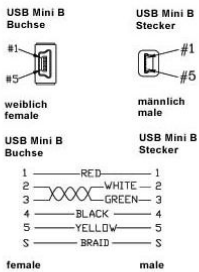

Plus d'images

Alle 5 Kontakte des USB Mini B Winkeladapters sind 1:1 verbunden, was insbesondere für viele Navigationsgeräte unabdingbar ist.