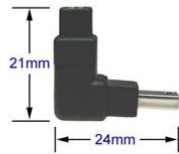

Plus d'images

Alle 5 Kontakte des USB Mini B Winkeladapters sind 1:1 verbunden, was insbesondere für viele Navigationsgeräte unabdingbar ist.