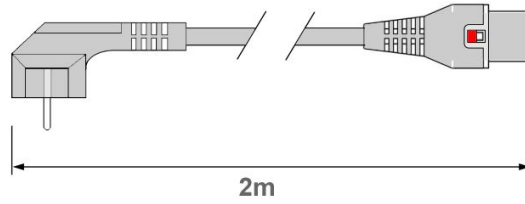

CLICK® **SCOLMORE**
electrical accessories *International Limited*