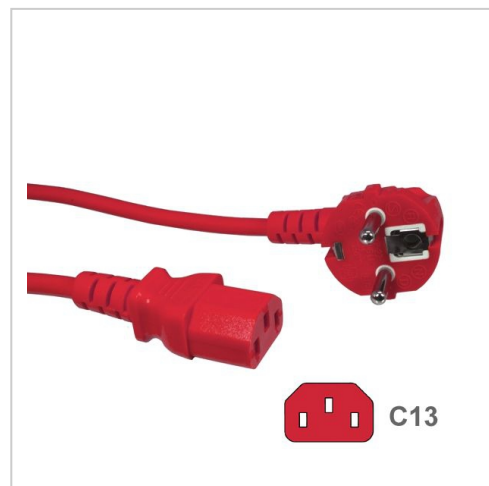

## Câble d'alimentation secteur type CEE 7/7 E+F vers C13, ROUGE, 180cm

Numéro d'article CK3-EU-020-RD

Longueur 1800mm

### Description du produit

Câble d'alimentation secteur externe pour PC, rouge, 1.8m, p. ex. pour France / Allemagne, prise CEE 7/7 E+F mâle (coude, 2 pôles + terre) - IEC femelle (type "Informatique"), 3G x 0,75mm<sup>2</sup>