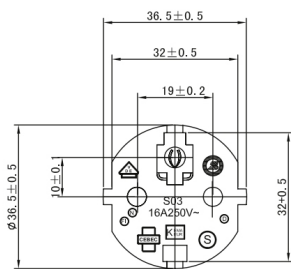

Plus d'images

CEE 7/7 E+F