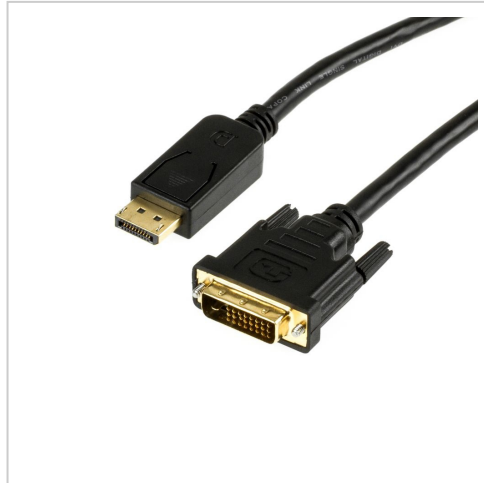

Câble DisplayPort vers DVI 2m

Numéro d'article CDIS-D-20

Longueur 2000mm

Description du produit

Câble DisplayPort vers DVI, 2m, haute qualité: plaqué or, double blindage, AWG28, DP 20pin mâle vers DVI 24+1 mâle, res. 1920x1080, noir