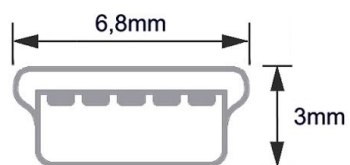

USB 2.0 MINI B

parts
data