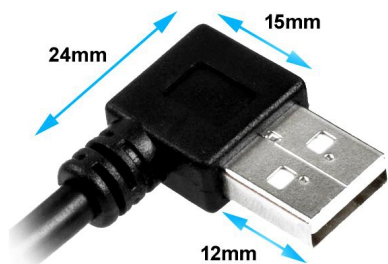

Plus d'images

nach links gewinkelt
angled left

90°

nach rechts gewinkelt
angled right