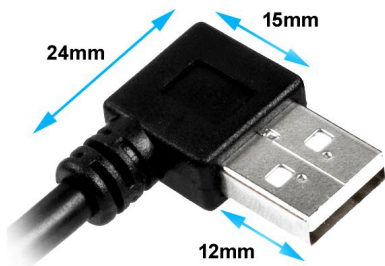

Plus d'images

nach links gewinkelt
angled left

90°

nach rechts gewinkelt
angled right