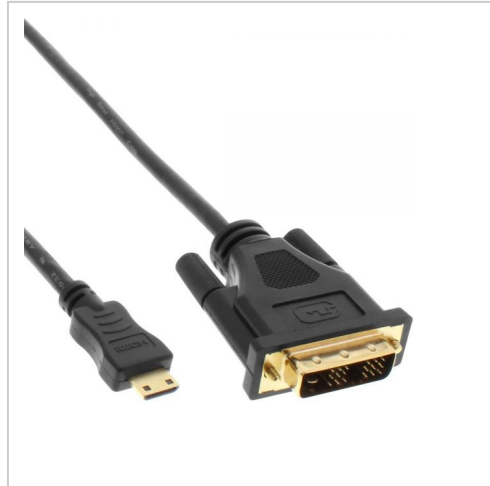

Câble Mini HDMI (C) vers DVI 1m

Numéro d'article MH-DVI-10

Longueur 1000mm

Description du produit

Câble Mini HDMI vers DVI, 1m, connecteur HDMI type C Mini mâle vers DVI 18+1 mâle, contacts plaqués or, noir