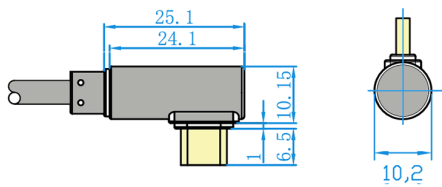

- Câble USB de type C (Type-C™) vers USB 3.0 A
- Particularité : Fiche de type C coudée à 90°
- Le type C peut être branché à droite et à gauche (voir l'image).
- Longueur : 1,5 mètre | 150cm
- Qualité PREMIUM
- Double blindage
- Matériau du câble UL 20276, par exemple E352563 80°C 30V VW-1
- Transmission de données à grande vitesse jusqu'à 5 Gbit/s (5 Gbps)
- Chargement jusqu'à 15 W
- Compatible USB 3.0, rétrocompatibilité avec USB 2.0 et 1.1
- Les conducteurs du câble : Cuivre (CU), AWG24/30
- Peut être utilisé comme câble de données et de charge
- Par exemple pour les smartphones avec Type-C™ femelle
- Utilisation peu encombrante grâce au connecteur à angle C.
- Conforme aux normes CE, DEEE et RoHS 2011/65/EU, (EU) No. 2015/863

Plus d'images

PINOUT

PREMIUM quality

90°

very small

nach links
to the left

nach rechts
to the right

Syncing & Charging