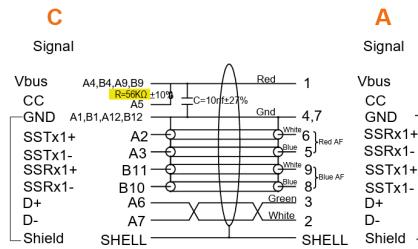

Câble USB Type-C™ mâle coudé à 90° vers USB 3.0 A mâle 150cm

Numéro d'article HX-CAR-4-15

Longueur 1500mm

Description du produit

Câble USB Type-C™ mâle coudé à 90° vers USB 3.0 A mâle 150cm

Caractéristiques principales

- Câble USB de type C (Type-C™) vers USB 3.0 A
- Particularité : Fiche de type C coudée à 90°
- Le type C peut être branché à droite et à gauche (voir l'image).
- Longueur : 1,5 mètre | 150cm
- Qualité PREMIUM
- Double blindage
- Matériau du câble UL 20276, par exemple E352563 80°C 30V VW-1
- Transmission de données à grande vitesse jusqu'à 5 Gbit/s (5 Gbps)
- Chargement jusqu'à 15 W
- Compatible USB 3.0, rétrocompatibilité avec USB 2.0 et 1.1
- Les conducteurs du câble : Cuivre (CU), AWG24/30
- Peut être utilisé comme câble de données et de charge
- Par exemple pour les smartphones avec Type-C™ femelle
- Utilisation peu encombrante grâce au connecteur à angle C.
- Conforme aux normes CE, DEEE et RoHS 2011/65/EU, (EU) No. 2015/863

Plus d'images

PINOUT

PREMIUM quality

90°

very small

nach links
to the left

nach rechts
to the right

Syncing & Charging