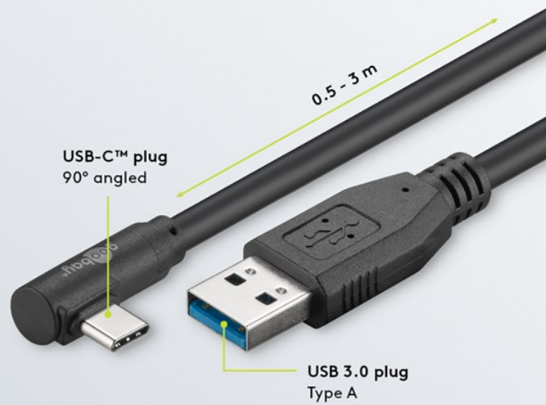

Câble USB Type-C™ mâle coudé à 90° vers USB 3.0 A mâle 150cm

Numéro d'article HX-CAR-4-15

Longueur 1500mm

Description du produit

Câble USB Type-C™ mâle coudé à 90° vers USB 3.0 A mâle 150cm

Caractéristiques principales

- Câble USB de type C (Type-C™) vers USB 3.0 A
- Particularité : Fiche de type C coudée à 90°
- Le type C peut être branché à droite et à gauche (voir l'image).
- Longueur : 1,5 mètre | 150cm
- Qualité PREMIUM
- Double blindage
- Matériau du câble UL 20276, par exemple E352563 80°C 30V VW-1
- Transmission de données à grande vitesse jusqu'à 5 Gbit/s (5 Gbps)
- Chargement jusqu'à 15 W
- Compatible USB 3.0, rétrocompatibilité avec USB 2.0 et 1.1
- Les conducteurs du câble : Cuivre (CU), AWG24/30
- Peut être utilisé comme câble de données et de charge
- Par exemple pour les smartphones avec Type-C™ femelle
- Utilisation peu encombrante grâce au connecteur à angle C.
- Conforme aux normes CE, DEEE et RoHS 2011/65/EU, (EU) No. 2015/863

Plus d'images

PINOUT

PREMIUM quality

90°

very small

nach links
to the left

nach rechts
to the right

Syncing & Charging

- ✓ Smartphones & tablets
- ✓ Power banks
- ✓ PlayStation controllers (PS5)
- ✓ Loudspeakers

gobay®

For an Ideal Connection

available in various lengths

gobay®