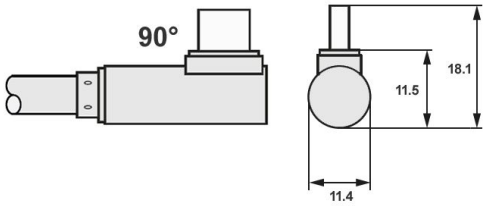

Plus d'images