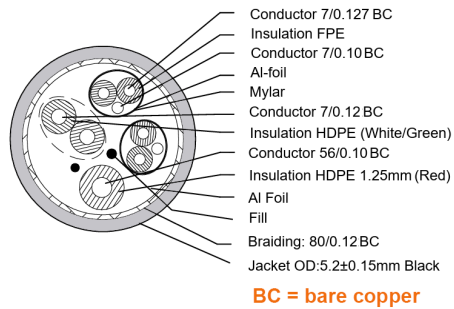

- Câble USB de type C (Type-C™) vers USB 3.0 A
- Particularité : Fiche de type C coudée à 90°
- Le type C peut être branché à droite et à gauche (voir l'image).
- Longueur : 1,5 mètre | 150cm
- Qualité PREMIUM
- Double blindage
- Matériau du câble UL 20276, par exemple E352563 80°C 30V VW-1
- Transmission de données à grande vitesse jusqu'à 5 Gbit/s (5 Gbps)
- Chargement jusqu'à 15 W
- Compatible USB 3.0, rétrocompatibilité avec USB 2.0 et 1.1
- Les conducteurs du câble : Cuivre (CU), AWG24/30
- Peut être utilisé comme câble de données et de charge
- Par exemple pour les smartphones avec Type-C™ femelle
- Utilisation peu encombrante grâce au connecteur à angle C.
- Conforme aux normes CE, DEEE et RoHS 2011/65/EU, (EU) No. 2015/863

Plus d'images

PINOUT

PREMIUM quality

90°

very small

nach links
to the left

nach rechts
to the right

Syncing & Charging