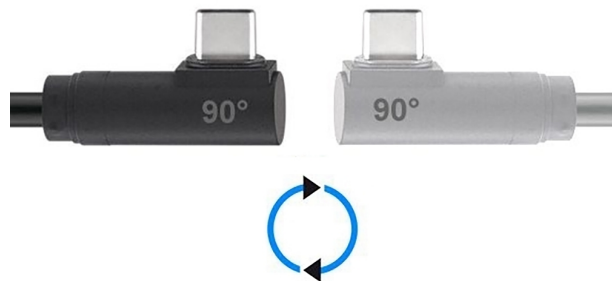

Câble USB Type-C™ mâle coudé à 90° vers USB 3.0 A mâle 150cm

Numéro d'article HX-CAR-4-15

Longueur 1500mm

Description du produit

Câble USB Type-C™ mâle coudé à 90° vers USB 3.0 A mâle 150cm

Caractéristiques principales

- Câble USB de type C (Type-C™) vers USB 3.0 A
- Particularité : Fiche de type C coudée à 90°
- Le type C peut être branché à droite et à gauche (voir l'image).
- Longueur : 1,5 mètre | 150cm
- Qualité PREMIUM
- Double blindage
- Matériau du câble UL 20276, par exemple E352563 80°C 30V VW-1
- Transmission de données à grande vitesse jusqu'à 5 Gbit/s (5 Gbps)
- Chargement jusqu'à 15 W
- Compatible USB 3.0, rétrocompatibilité avec USB 2.0 et 1.1
- Les conducteurs du câble : Cuivre (CU), AWG24/30
- Peut être utilisé comme câble de données et de charge
- Par exemple pour les smartphones avec Type-C™ femelle
- Utilisation peu encombrante grâce au connecteur à angle C.
- Conforme aux normes CE, DEEE et RoHS 2011/65/EU, (EU) No. 2015/863

Plus d'images

PINOUT

PREMIUM quality

90°

very small

nach links
to the left

nach rechts
to the right

Syncing & Charging

- ✓ Smartphones & tablets
- ✓ Power banks
- ✓ PlayStation controllers (PS5)
- ✓ Loudspeakers

gobay®

For an Ideal Connection

available in various lengths

gobay®