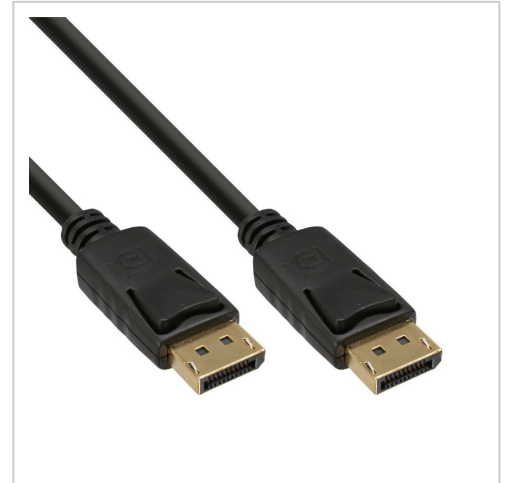

Câble DisplayPort 4K 60Hz qualité PREMIUM 50cm

Numéro d'article CDIS-005

Longueur 500mm

Description du produit

Câble DisplayPort™, 50cm, qualité PREMIUM : prêt pour 4K (60Hz), double blindage, contacts plaqués or, connecteurs avec fonction de verrouillage, spécification Displayport™ 1.2, couleur : noir

Infos techniques

- Câble DisplayPort™ haut de gamme
- Spécification Displayport™ 1.2
- Résolutions de 3840x2160 4K@60Hz UHD (testé par PC avant livraison), 2560x1600, 1080p (FullHD)
- Transmission des signaux audio et vidéo
- des deux côtés, connecteur DisplayPort™ (mâle, 20 pôles) avec fonction de verrouillage
- qualité PREMIUM
- contacts dorés, connecteur en outre plaqué or à l'extérieur
- double blindage avec écran en feuille, écran tressé et double fil (drain wire)
- fils de cuivre épais avec AWG 28
- matériau de câble haut de gamme UL 20276, par ex. E344313 80°C 30C VW-1
- 19 pôles occupés (broche 20 non connectée pour éviter les dommages et les perturbations)
- Livré avec 2 capuchons de protection sur le connecteur
- couleur : noir
- Conforme aux normes CE, WEEE, RoHS : 2015/863/CE et 2011/65/CE (RoHS III)