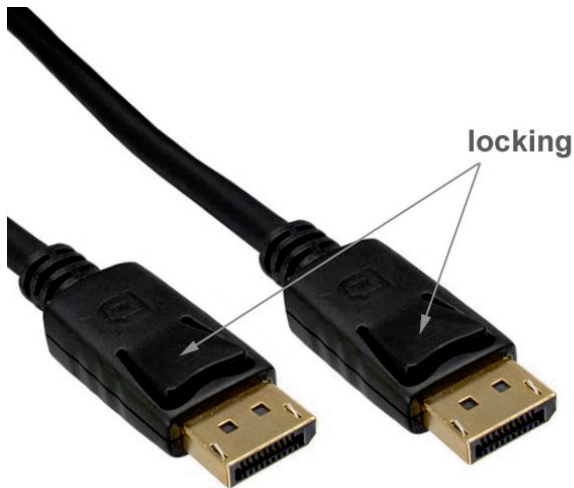

Plus d'images