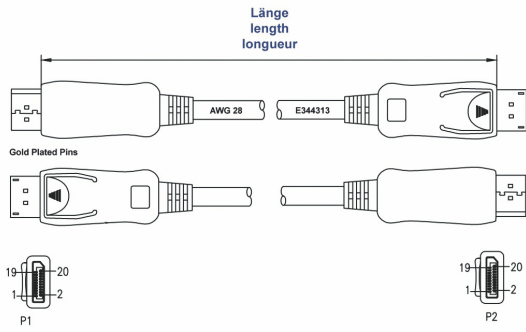

Plus d'images