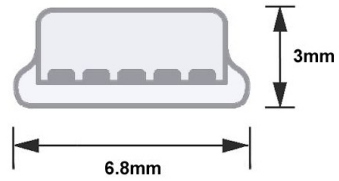

Câble MINI USB coudée: USB A vers MINI-B 90° À DROITE 2m

Numéro d'article CU-B2RS-20

Longueur 2000mm

Description du produit

Câble USB avec connecteur MINI B coudé 90° À DROITE, 2m, connectique: prise USB A mâle (pas coudée) vers très petite prise USB MINI B à 5 broches mâle (coudée), Hi-Speed USB 2.0, couleur: noir

Caractéristiques principales

- Câble de connexion USB 2.0 avec Mini B coudée à 90°
- Longueur : environ 2 mètres | 2m
- CONNECTEUR 1 : USB 2.0 de type Mini-B mâle coudée à 90° DROITE (vers le périphérique / downstream)
- CONNECTEUR 2 : USB 2.0 de type A mâle (côté système / upstream)
- fiche Mini B particulièrement petite et coudée
- contacts dorés
- double blindage (feuille + tresse)
- calibre des fils : AWG 28 (brins de données) et 24 AWG (brins d'alimentation)
- USB 2.0 High Speed + compatibilité descendante avec l'USB 1.1
- convient pour 480 MBit/s (high speed), 12 MBit/s (full speed) et 1.5 MBit/s (low speed)
- diamètre du câble : environ 4,5 mm
- poids : environ 61,5gr (sans emballage)
- couleur : noir
- conforme aux normes CE, WEEE/DEEE et RoHS

Plus d'images

Anwendungsbeispiel
Example of use
Exemple d'utilisation

Kamera gehört nicht zum Lieferumfang
Camera is not included
Appareil photo n'est pas inclus

Anwendungsbeispiel
example of use
exemple d'utilisation

CANON EOS 5D

parts data

USB 2.0 Mini B

nach rechts
right
à droite