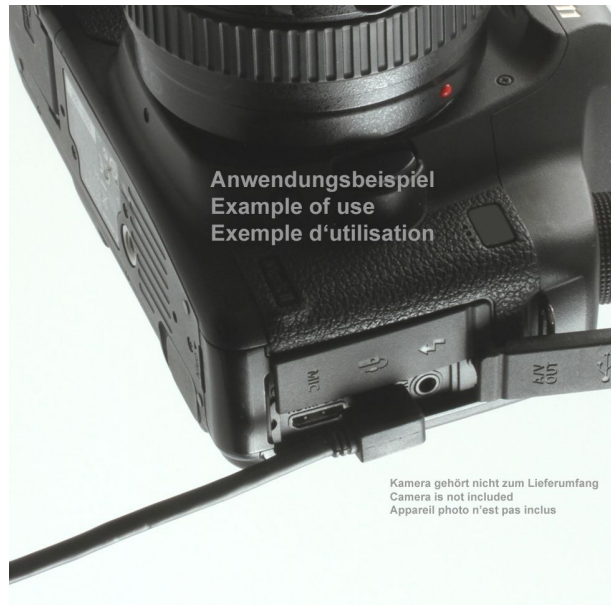

nach rechts
right
à droite