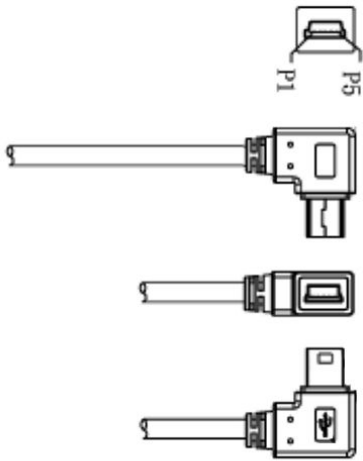

Plus d'images