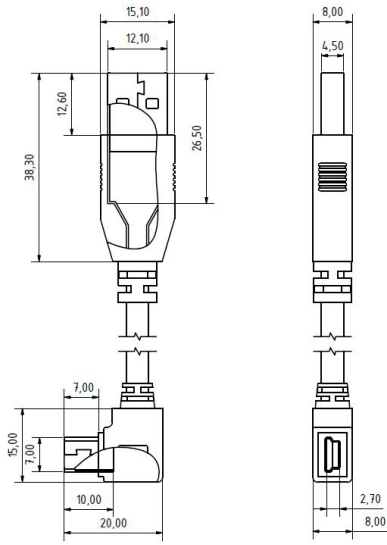

Câble MINI USB coudée: USB A vers MINI-B 90° À DROITE 2m

Numéro d'article CU-B2RS-20

Longueur 2000mm

Description du produit

Câble USB avec connecteur MINI B coudé 90° À DROITE, 2m, connectique: prise USB A mâle (pas coudée) vers très petite prise USB MINI B à 5 broches mâle (coudée), Hi-Speed USB 2.0, couleur: noir

Caractéristiques principales

- Câble de connexion USB 2.0 avec Mini B coudée à 90°
- Longueur : environ 2 mètres | 2m
- CONNECTEUR 1 : USB 2.0 de type Mini-B mâle coudée à 90° DROITE (vers le périphérique / downstream)
- CONNECTEUR 2 : USB 2.0 de type A mâle (côté système / upstream)
- fiche Mini B particulièrement petite et coudée
- contacts dorés
- double blindage (feuille + tresse)
- calibre des fils : AWG 28 (brins de données) et 24 AWG (brins d'alimentation)
- USB 2.0 High Speed + compatibilité descendante avec l'USB 1.1
- convient pour 480 MBit/s (high speed), 12 MBit/s (full speed) et 1.5 MBit/s (low speed)
- diamètre du câble : environ 4,5 mm
- poids : environ 61,5gr (sans emballage)
- couleur : noir
- conforme aux normes CE, WEEE/DEEE et RoHS

CANON EOS 5D

parts data

USB 2.0 Mini B

nach rechts
right
à droite