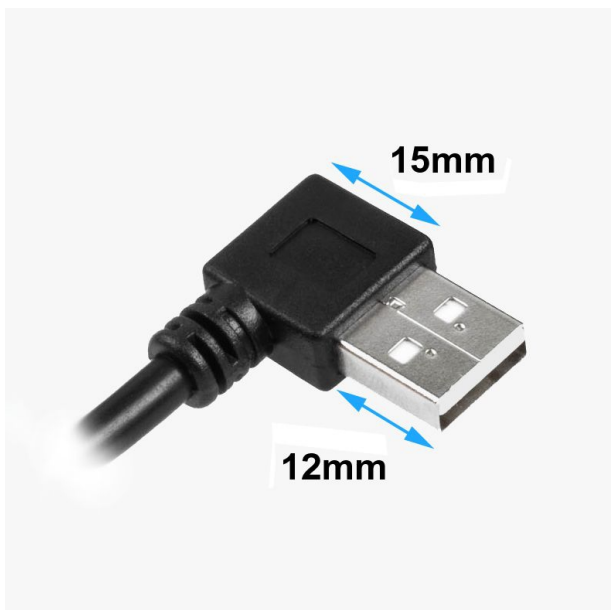

Rallonge USB AA COUDEE À GAUCHE 50cm

Numéro d'article CU-X-05L

Longueur 500mm

Description du produit

Câble rallonge USB avec connecteur A coudé 90° À GAUCHE, 50cm, Hi-Speed USB 2.0 (haute qualité 28AWG1P/24AWG2C), connectique: prise USB type A mâle (coudée) - prise USB type A femelle (pas coudée), couleur: noir

Plus d'images

nach links gewinkelt
angled left

90°

nach rechts gewinkelt
angled right