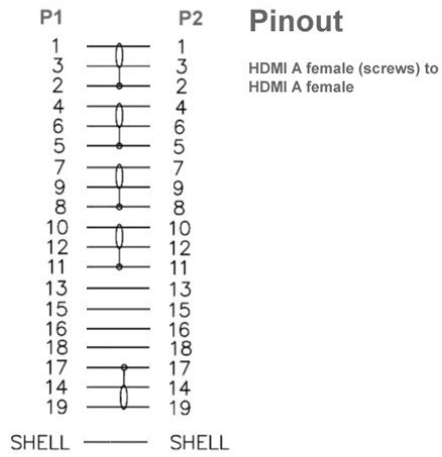

Câble HDMI de montage 2x HDMI femelle 20cm avec des vis

Numéro d'article HX-M-HDMI-20

Longueur 200mm

Description du produit

Câble de montage HDMI, 2x HDMI A femelle, avec un câble court de 20cm, 2 vis inclus, compatible avec HDMI High Speed ??avec Ethernet

Plus d'images

HDMI

HDMI A weiblich / female / femelle

HDMI