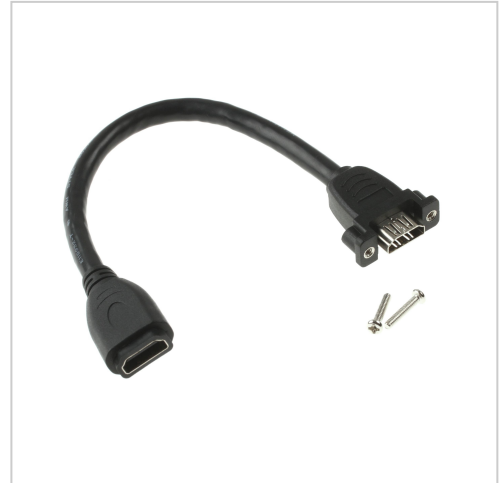

Câble HDMI de montage 2x HDMI femelle 20cm avec des vis

Numéro d'article HX-M-HDMI-20

Longueur 200mm

Description du produit

Câble de montage HDMI, 2x HDMI A femelle, avec un câble court de 20cm, 2 vis inclus, compatible avec HDMI High Speed ??avec Ethernet

Plus d'images

HDMI

HDMI A weiblich / female / femelle

HDMI