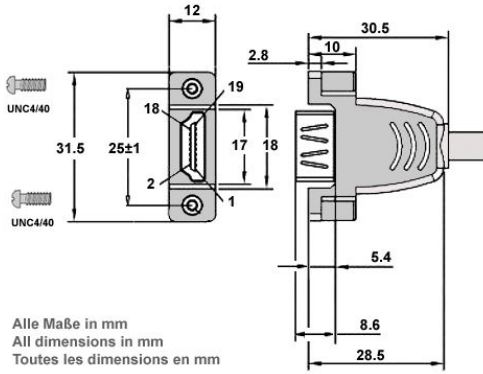

Câble HDMI de montage 2x HDMI femelle 20cm avec des vis

Numéro d'article HX-M-HDMI-20

Longueur 200mm

Description du produit

Câble de montage HDMI, 2x HDMI A femelle, avec un câble court de 20cm, 2 vis inclus, compatible avec HDMI High Speed ??avec Ethernet

Plus d'images

HDMI

HDMI A weiblich / female / femelle

HDMI