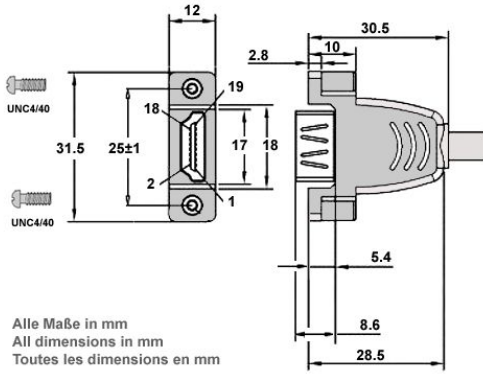

Câble HDMI de montage 2x HDMI femelle 20cm avec des vis

Numéro d'article HX-M-HDMI-20

Longueur 200mm

Description du produit

Câble de montage HDMI, 2x HDMI A femelle, avec un câble court de 20cm, 2 vis inclus, compatible avec HDMI High Speed avec Ethernet

Plus d'images

HDMI

HDMI A weiblich / female / femelle

HDMI