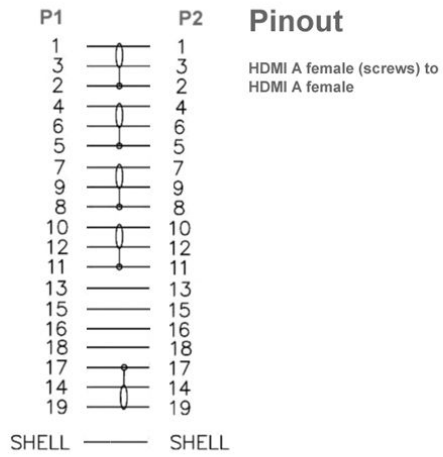

Câble HDMI de montage 2x HDMI femelle 20cm avec des vis

Numéro d'article HX-M-HDMI-20

Longueur 200mm

Description du produit

Câble de montage HDMI, 2x HDMI A femelle, avec un câble court de 20cm, 2 vis inclus, compatible avec HDMI High Speed avec Ethernet

Plus d'images

HDMI

HDMI A weiblich / female / femelle

HDMI