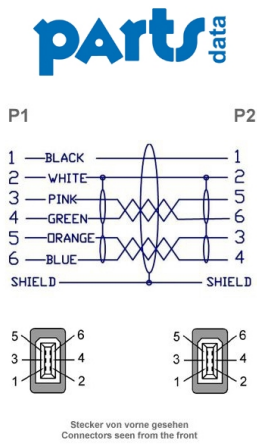

Câble FireWire 400 6 vers 6 broches 10m Qualité PREMIUM

Numéro d'article CF-66-100

Longueur 10000mm

Description du produit

Câble FireWire: 6 broches mâle - 6 broches mâle, 10m, 400 MBit/s, compatibilité: Firewire 400, IEEE-1394a, S400, i.Link, DV, couleur: transparent argent, câble pour données, moulé

Plus d'images

parts
data