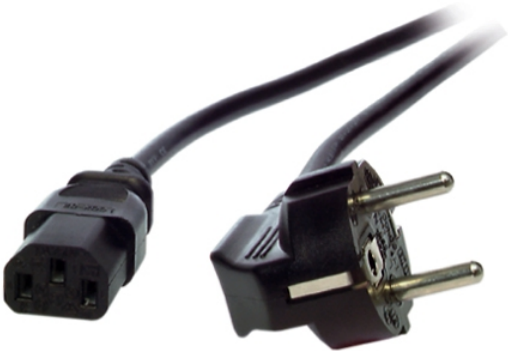

Plus d'images

C13