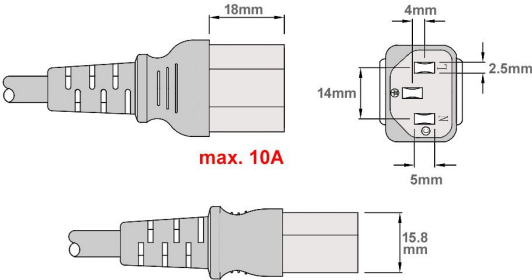

Câble d'alimentation secteur type EUROPE CEE 7/7 E+F 90° coudé vers C13 75cm

Numéro d'article CK3-EU-0075

Longueur 750mm

Description du produit

Câble d'alimentation secteur externe pour PC, 75cm, p. ex. pour France / Allemagne, prise CEE 7/7 E+F mâle (coudé, 2 pôles + terre) - IEC femelle (type "Informatique"), 3G x 0,75mm², noir

Plus d'images

C13

parts data

C13 