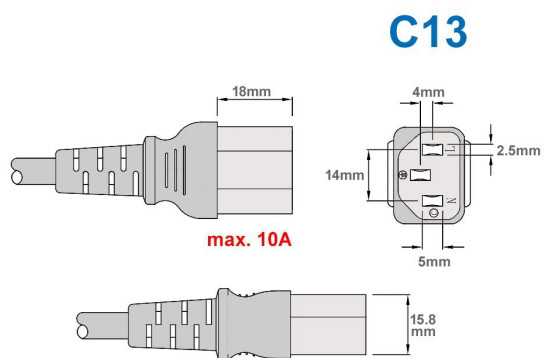

Câble d'alimentation secteur type EUROPE CEE 7/7 E+F 90° coudé vers C13 75cm

Numéro d'article CK3-EU-0075

Longueur 750mm

Description du produit

Câble d'alimentation secteur externe pour PC, 75cm, p. ex. pour France / Allemagne, prise CEE 7/7 E+F mâle (coude, 2 pôles + terre) - IEC femelle (type "Informatique"), 3G x 0,75mm², noir

Plus d'images

parts data

parts data

parts data

parts data

parts data

C13 